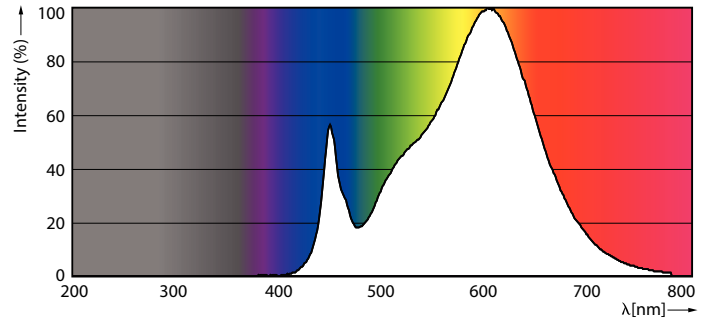

LEDTrueForce E27 21W 3000K

LEDTrueForce E27 21W 3000K