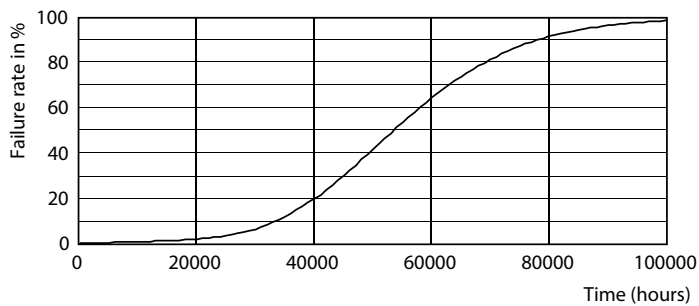

Okres eksploatacji

LEDTrueForce Others 360