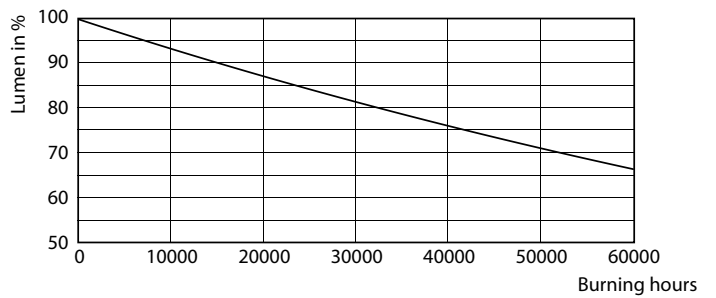

LEDTrueForce Others 360