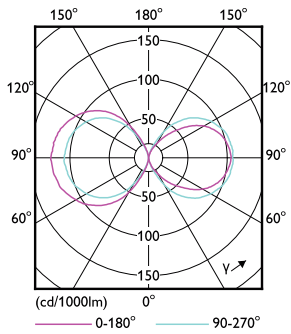

TrueForce LED do oświetlenia przestrzeni publicznych (przestrzeń miejska/drogi – HPL/SON)

Dane fotometryczne

LEDTrueForce E27 360