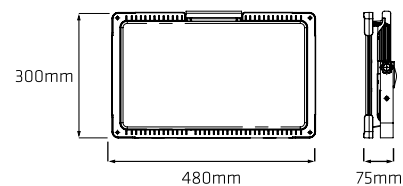

MAGNUM FUTURE LED XL MAX 78W

NAŚWIETLACZE / FLOODLIGHTS

9500 lm

LED | IK10 | IP54 | IP44 | 220-240V
50-60Hz |  |  | CE | 

- Źródło światła: wysokowydajne LED GO!
- Maksymalny strumień świetlny: 9500lm
- Moc: 78W
- Stopień szczelności: IP 44/54
- Uderzenioodporna obudowa
- Wielopozycyjne ramię z blokadą kąta nachylenia oprawy
- Anty-olśnieniowy klosz wykonany z mrożonego poliwęglanu
- Uchwyt do nawijania przewodu
- Ergonomiczna rączka
- Przewód gumowy H07RN-F 3x1,5mm² (5m)
- Waga: 3,3kg-3,6kg

Opcjonalnie dostępne:

- Dwa gniazda wbudowane w tylnej części oprawy
- Wyłącznik

- Light source: highly efficient LED GO!
- Total luminous flux: 9500lm
- Power: 78W
- Ingress protection class: IP 44/54
- Impact-resistant casing
- Multi-positional arm with a position angle lock
- Anti-glare diffuser made of frozen polycarbonate
- Cable winding holders
- Ergonomic handle
- Rubber cable H07RN-F 3x1,5mm² (5m)
- Weight: 3,3kg-3,6kg

Optionally available:

- Two sockets at the back side of the fitting
- Switch

MAGNUM FUTURE LED XL MAX 78W

NAŚWIETLACZE / FLOODLIGHTS

index	moc power [W]	napięcie zasilające power supply [V]	IP	rodzaj wtyczki plug type	gniazda sockets	kl.ochronności protection class	wyłącznik switch	waga weight [kg]
248863	78	220-240	54	UNI-SCHUKO	-	II	-	3,3
248894	78	220-240	54	UNI-SCHUKO	2xPL-FR	I	-	3,5
248955	78	220-240	54	UNI-SCHUKO	2xPL-FR	I	+	3,6
248887	78	220-240	54	UNI-SCHUKO	2xSCHUKO	I	-	3,5
248931	78	220-240	54	UNI-SCHUKO	2xSCHUKO	I	+	3,6
278870	78	220-240	44	DK	-	II	-	3,3
248917	78	220-240	44	DK	2xDK	I	-	3,5
248948	78	220-240	44	DK	2xDK	I	+	3,6