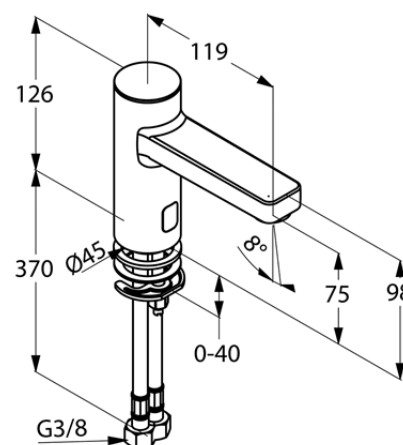

Produkt: **KLUDI ZENTA**
elektroniczna bateria umywalkowa DN 15

Numer artykułu: **38 102 05**

Powierzchnia: **chrom**

Opis produktu:

montaż jednootworowy
przepływ wody 5 l/min
perlator kaskadowy M 24 x 1
zawór głowicy
z mieszaczem
optyczny czujnik ruchu
moduł elektroniczny
bateria alkaliczna 9V
zawory zwrotne
system szybkiego montażu
elastyczne wężyki ciśnieniowe G 3/8

Zdjęcie produktu

Rysunek

Diagram przepływu