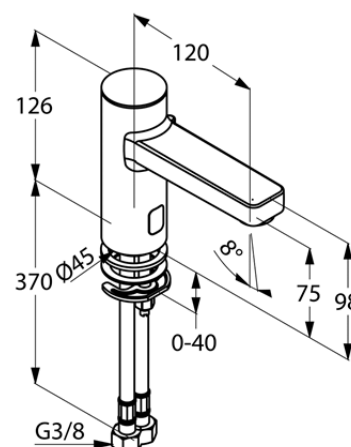

Produkt: **KLUDI ZENTA**
elektroniczna bateria umywalkowa DN 15

Numer artykułu: **38 200 05**

Powierzchnia: **chrom**

Opis produktu:

montaż jednootworowy
przepływ wody 5 l/min
perlator kaskadowy M 24 x 1
zawór głowicy, z mieszaczem
uchwyt regulacji temperatury
optyczny czujnik ruchu
moduł elektroniczny
zasilanie 230V,
zawory zwrotne
system szybkiego montażu
elastyczne wężyki ciśnieniowe G 3/8

Zdjęcie produktu

Rysunek

Diagram przepływu