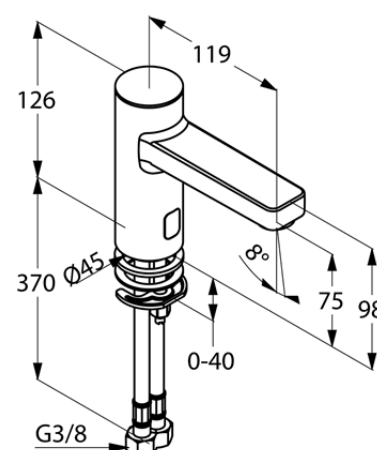

Produkt: **KLUDI ZENTA**
elektroniczna bateria umywalkowa DN 15

Numer artykułu: **38 202 05**

Powierzchnia: **chrom**

Opis produktu:

montaż jednootworowy
przepływ wody 5 l/min
perlator kaskadowy M 24 x 1
zawór głowicy
z mieszaczem
optyczny czujnik ruchu
moduł elektroniczny
zasilanie 230V
zawory zwrotne
system szybkiego montażu
elastyczne wężyki ciśnieniowe G 3/8

Zdjęcie produktu

Rysunek

Diagram przepływu