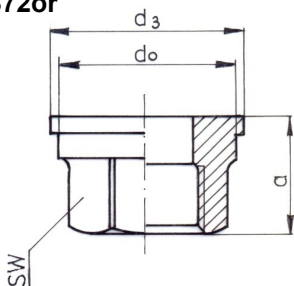

372or

374

615

Odlewnia Zawiercie S.A.
ul. Leśna 10
42-400 Zawiercie

www.eeodlewnia.pl

KOMPLET DO POMP

KATALOG EE

615

1 komplet składa się z:

2 detali dwuzłazek (nakrętek) nr 52/374 gwintowanych zgodnie z PN- EN ISO 228-1

2 detali dwuzłazek (końcówek) nr 51or/372or gwintowanych zgodnie z normą PN-EN 10226-1 (PN-ISO 7-1)

- ✦ komplety są wykonane na czarno (nieocynkowane), chyba że specyfikacja mówi odwrotnie.
- ✦ każdy komplet jest zapakowany w woreczek foliowy i kartonowe pudełko, oznakowany etykietą.
- ✦ produkowane wymiary:

gwint		wymiar [cale]	waga kartonu [kg]	ilość w kartonie [szt]
372or/51or	374/52		czarne	
Rp 3/4	G 1 1/4	3/4 x 1 1/4	13	35
Rp 1	G 1 1/2	1 x 1 1/2	9,0	20
Rp 1 1/4	G 2	1 1/4 x 2	13	15