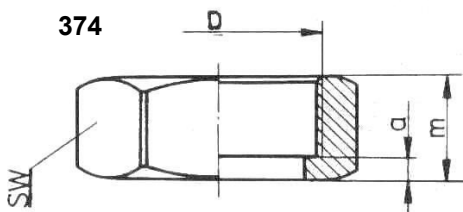

372or

374

615

Odlewnia Zawiercie S.A.
ul. Leśna 10
42-400 Zawiercie

www.eeodlewnia.pl

KOMPLET DO POMP

KATALOG EE

615

1 komplet składa się z:

2 detali dwuzłazek (nakrętek) nr 52/374 gwintowanych zgodnie z PN- EN ISO 228-1

2 detali dwuzłazek (końcówek) nr 51or/372or gwintowanych zgodnie z normą PN-EN 10226-1 (PN-ISO 7-1)

- ✦ komplety są wykonane na czarno (nieocynkowane), chyba że specyfikacja mówi odwrotnie.
- ✦ każdy komplet jest zapakowany w woreczek foliowy i kartonowe pudełko, oznakowany etykietą.
- ✦ produkowane wymiary:

gwint		wymiar [cale]	waga kartonu [kg]	ilość w kartonie [szt]
372or/51or	374/52		czarne	
Rp 3/4	G 1 1/4	3/4 x 1 1/4	13	35
Rp 1	G 1 1/2	1 x 1 1/2	9,0	20
Rp 1 1/4	G 2	1 1/4 x 2	13	15