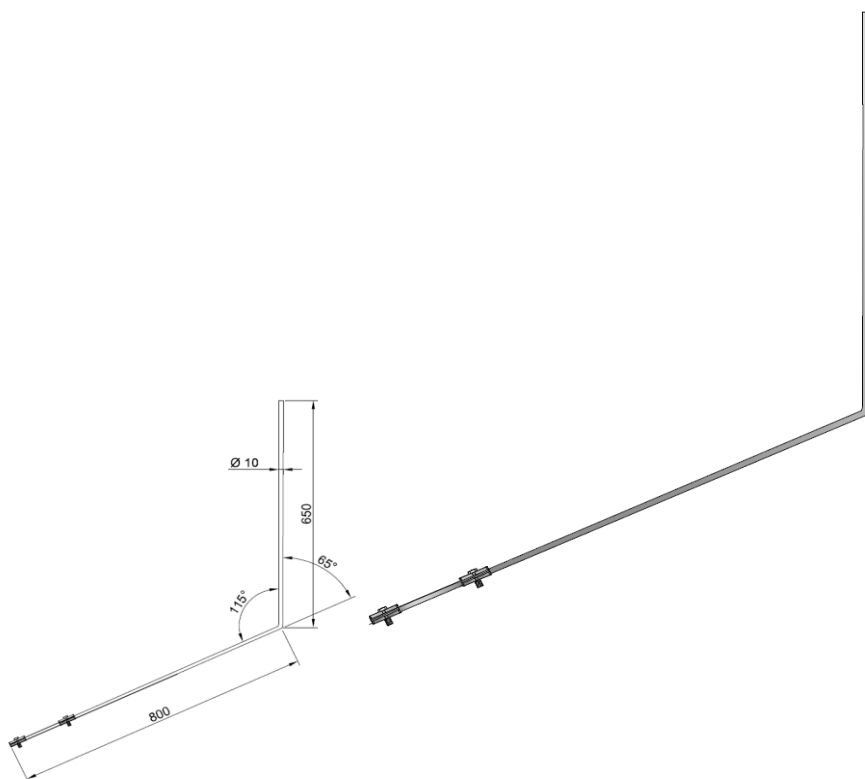

KARTA KATALOGOWA KM FW112NI

IGLICA L=2000 mm NIERDZEWNA SKOŚNA, SKOS L=505

Numer katalogowy	Numer katalogowy	Wymiary [mm]	Materiał	Pręt ϕ	Rodzaj ochrony przed korozją
KM FW112NI	112112504	L= 2000	Stal Nierdzewna	8	Stal Nierdzewna