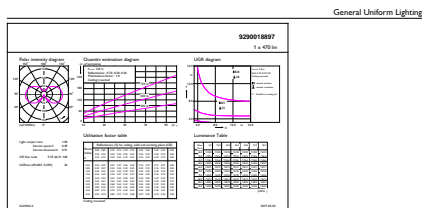

Product	D	C
CorePro LEDCandleND4.3-40W E14 827B35CLG	35 mm	97 mm

Dane fotometryczne

LEDCandle CLA 4.3-40W E14 B35 Clear 827 ND

LEDCandle CLA 4.3-40W E14 B35 Clear 827 ND

LEDCandle CLA 4.3-40W E14 B35 Clear 827 ND