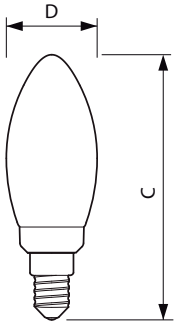

Świece i bańki LED z klasycznym żarnikiem

	387402
Dane produktu	
Pełny kod produktu	871951434726700
Nazwa produktu na zamówieniu	CorePro LEDCandleND4.3-40W E14 827B35CLG
EAN/UPC - Produkt	8719514347267

Kod zamówienia	34726700
Numerator - Quantity Per Pack	1
Numerator - Packs per outer box	10
Material Nr. (12NC)	929001889792
SAP Net Weight (Piece)	0,014 kg

Rysunki techniczne

Candle B35 4.3-40W 470lm 2700K E14 ND

Product	D	C
CorePro LEDCandleND4.3-40W E14 827B35CLG	35 mm	97 mm