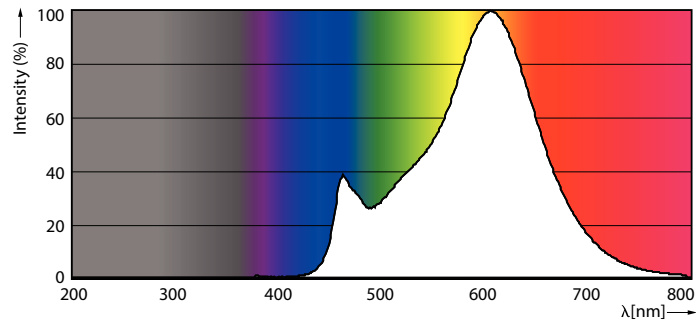

Dane fotometryczne

LEDCandle CLA 4.3-40W E14 B35 Clear 827 ND