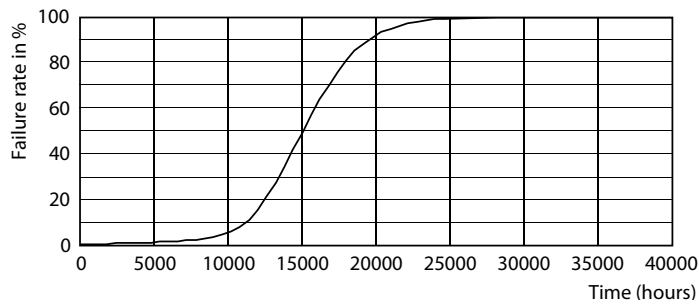

Świece i bańki LED z klasycznym żarnikiem

Okres eksploatacji

LEDCandle CLA 4.3-40W E14 B35 Clear 827 ND

LEDCandle CLA 4.3-40W E14 B35 Clear 827 ND