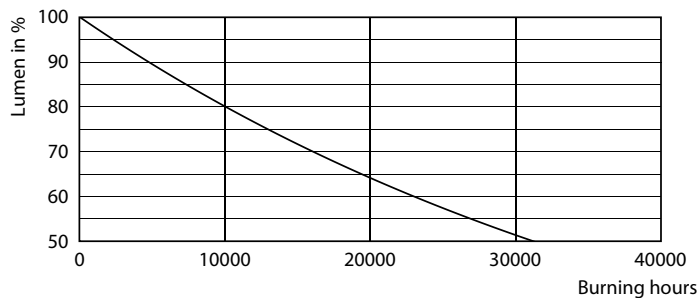

Świece i bańki LED z klasycznym żarnikiem

Okres eksploatacji

LEDCandle CLA 4.3-40W E14 B35 Clear 827 ND

LEDCandle CLA 4.3-40W E14 B35 Clear 827 ND