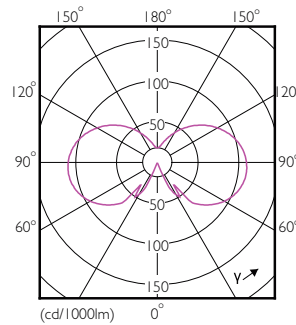

Kod zamówienia	34726700
Numerator - Quantity Per Pack	1
Numerator - Packs per outer box	10
Material Nr. (12NC)	929001889792
SAP Net Weight (Piece)	0,014 kg

Rysunki techniczne

Candle B35 4.3-40W 470lm 2700K E14 ND

Product	D	C
CorePro LEDCandleND4.3-40W E14 827B35CLG	35 mm	97 mm

Dane fotometryczne

LEDCandle CLA 4.3-40W E14 B35 Clear 827 ND

LEDCandle CLA 4.3-40W E14 B35 Clear 827 ND

LEDCandle CLA 4.3-40W E14 B35 Clear 827 ND