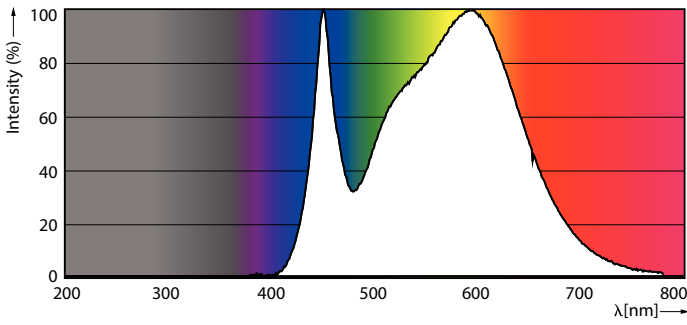

Dane fotometryczne

LEDlustre CorePro 5W P45 E14 840 FR-POC