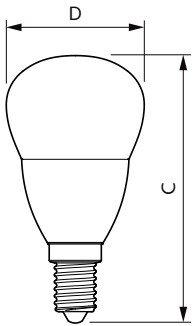

Power (Rated) (Nom)	5 W
Lamp Current (Nom)	44 mA
Równoważna moc w watach	40 W
Czas uruchomienia (Nom)	0,5 s
Czas rozgrzewania lampy do 60% (Nom)	0,5 s
Współczynnik mocy (Nom)	0,51
Napięcie (Nom)	220-240 V
Temperatura	
Maksymalna temperatura obudowy (Nom)	81 °C
Sterowanie i ściemnianie	
Ściemnialna	brak
Mechanika i korpus	
Wykończenie żarówki	Matowy
Kształt bańki	P45 [P 45mm]

EAN/UPC - Produkt	8719514312685
Kod zamówienia	31268500
Numerator - Quantity Per Pack	1
Numerator - Packs per outer box	10
Material Nr. (12NC)	929002970002
SAP Net Weight (Piece)	0,020 kg

Rysunki techniczne