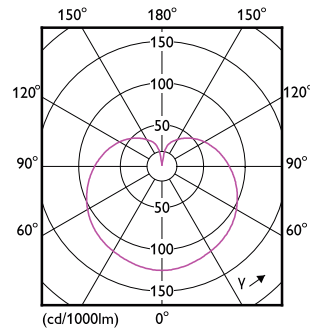

LEDLustre Corepro P45 5W E27 827 FR-LDD

General Uniform Lightness

LEDlustre CorePro 5W P45 E14 840-GUL