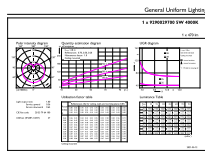

Candle P45 5-40W 470lm 4000K E14 ND FR

Product	D	C
CorePro lustre ND 5-40W E14 840 P45 FR	45 mm	88 mm

Dane fotometryczne

LEDlustre CorePro 5W P45 E14 840 FR-POC

LEDLustre Corepro P45 5W E27 827 FR-LDD

General Uniform Lightness