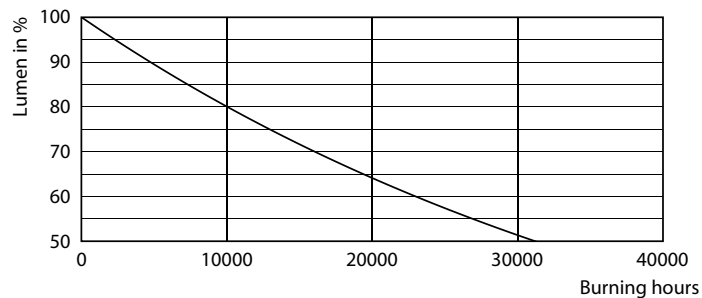

CorePro LEDcandle

Okres eksploatacji

15K LED

15K LMP