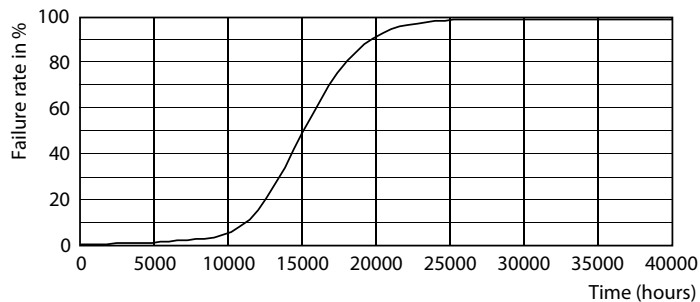

CorePro LEDcandle

Okres eksploatacji

15K LED

15K LMP