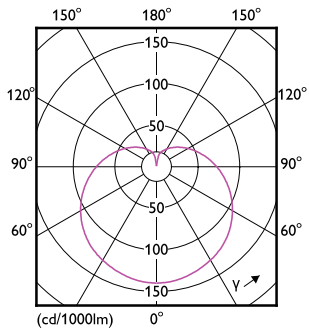

LEDlustre CorePro 7W P48 E14 865-GUL

LEDlustre CorePro P48 7W E14 865 FR-LDD