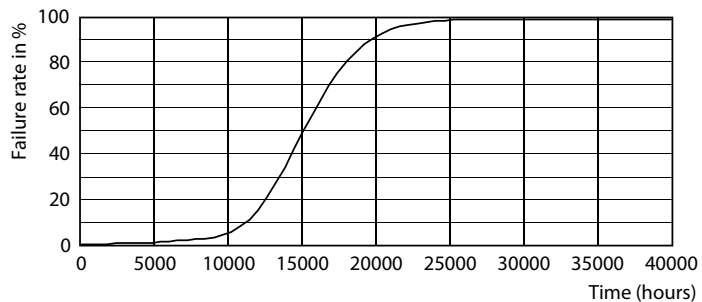

CorePro LEDcandle

Okres eksploatacji

15K LED

15K LMP