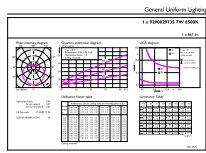

Dane fotometryczne

LEDlustre CorePro 7W P48 E14 865 FR-POC