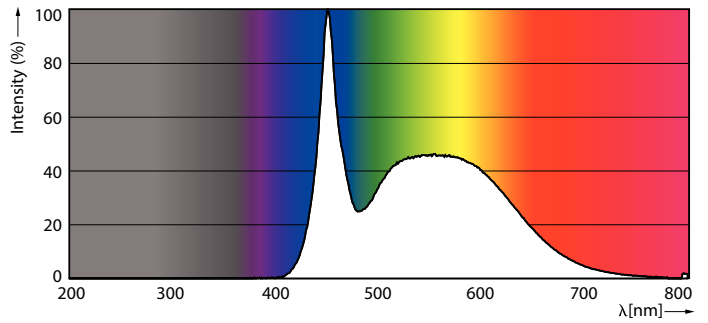

LEDlustre CorePro 7W P48 E14 865 FR-POC