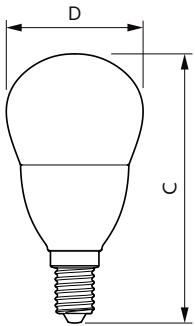

CorePro LEDcandle

Zatwierdzenie i Aplikacja

Energy Efficiency Class	E
Zużycie energii elektrycznej w kWh/1000 h	7 kWh 453217

Dane produktu

Pełny kod produktu	871951431310100
Nazwa produktu na zamówieniu	CorePro lustre ND 7-60W E14 865 P48 FR

EAN/UPC - Produkt	8719514313101
Kod zamówienia	31310100
Numerator - Quantity Per Pack	1
Numerator - Packs per outer box	10
Material Nr. (12NC)	929002973502
SAP Net Weight (Piece)	0,023 kg

Rysunki techniczne

Candle P48 7-60W 806lm 6500K E14 ND FR

Product	D	C
CorePro lustre ND 7-60W E14 865 P48 FR	35 mm	106 mm