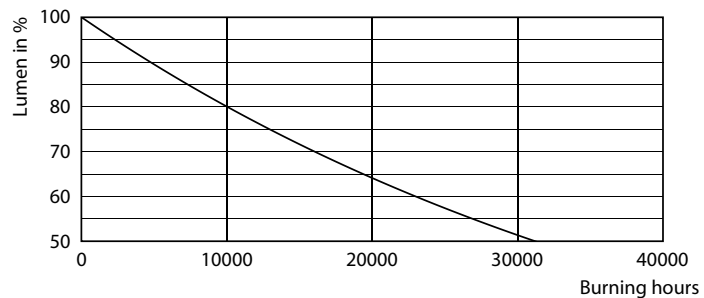

CorePro LEDcandle

Okres eksploatacji

15K LED

15K LMP