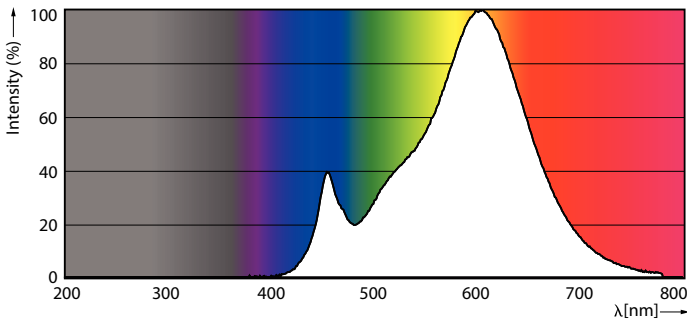

LEDLustre Corepro 5W P45 E27 827 FR-POC