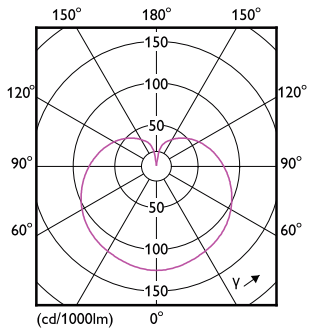

Dane fotometryczne

LEDLustre Corepro P45 5W E27 827 FR-LDD

LEDLustre CorePro 5W P45 E14 827-GUL