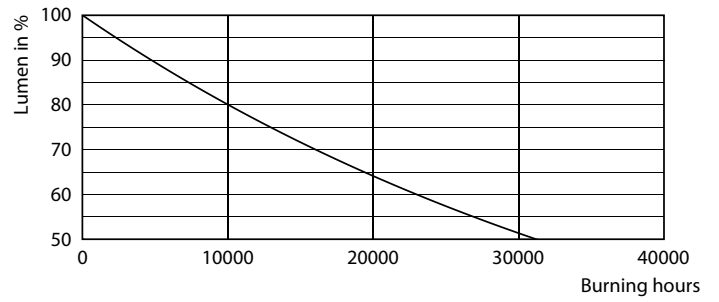

CorePro LEDcandle

Okres eksploatacji

15K LED

15K LMP