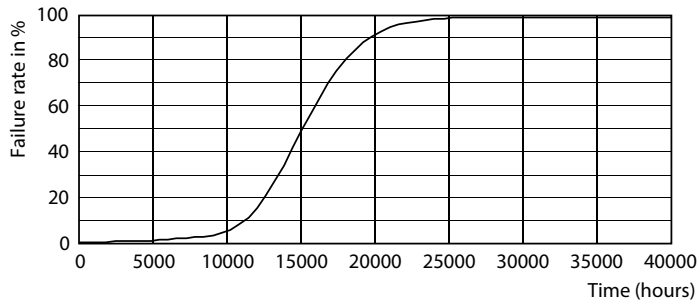

CorePro LEDcandle

Okres eksploatacji

15K LED

15K LMP