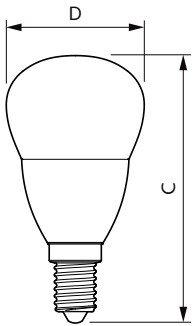

CorePro LEDcandle

Zatwierdzenie i Aplikacja

Energy Efficiency Class	F
Zużycie energii elektrycznej w kWh/1000 h	5 kWh
	453203

Dane produktu

Pełny kod produktu	871951431264700
Nazwa produktu na zamówieniu	CorePro lustre ND 5-40W E14 827 P45 FR

EAN/UPC - Produkt	8719514312647
Kod zamówienia	31264700
Numerator - Quantity Per Pack	1
Numerator - Packs per outer box	10
Material Nr. (12NC)	929002969602
SAP Net Weight (Piece)	0,020 kg

Rysunki techniczne

Candle P45 5-40W 470lm 2700K E14 ND FR

Product	D	C
CorePro lustre ND 5-40W E14 827 P45 FR	45 mm	87 mm