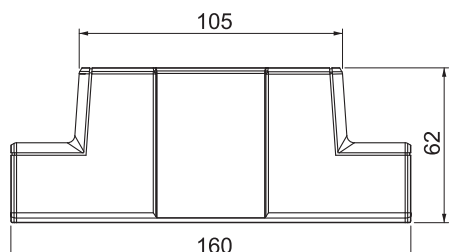

Dane podstawowe

Nr kat.	6113104
Typ	GK-TR53100AL
Oznaczenie 1	Trójnik
Oznaczenie 2	do Rapid 45-2
Wymiar	160x62x56
Kolor	aluminiowy
Materiał	akrylonitryl-butadien-styren + poliwęglan
Materiał skrót	(PC/ABS)
Najmniejsza jednostka sprzedaży (VG)	1,00 szt.
Waga	3,41 kg/100 szt.

Karta charakterystyki technicznej

Trójnik

Nr kat. 6113104

Dane techniczne

Szerokość odgałęzienia	100,00 mm
Wykonanie	Kształtka łącznika
Ilość pokryw	1,00
Łącznik kanału	<input type="checkbox"/>
dla szerokości kanału	100,00 mm
do wysokości kanału	53,00 mm
Bezhalogenowy	<input checked="" type="checkbox"/>
Klamra mocująca kable	<input type="checkbox"/>
Rodzaj montażu pokryw	całościowy
Perforacja montażowa w dnie	<input type="checkbox"/>
Szerokość pokrywy	0 mm
Szerokość pokrywy 2	0,00 mm
Szerokość pokrywy 3	0,00 mm
Folia ochronna	<input type="checkbox"/>
Symetryczne	<input type="checkbox"/>