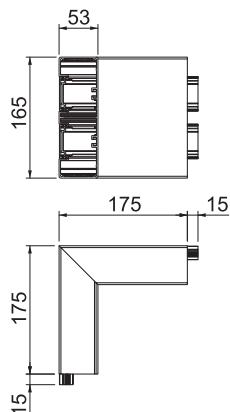

Karta charakterystyki technicznej

Naroże zewnętrzne

Nr kat. 6112613

Naroże zewnętrzne 90° do zmiany kierunków kanałów Rapid 45-2 GA ...

Al	aluminium
EL	anodowane

Dopełniający tekst produktu

Wskazówka:

W eloksydowanych kanałach podparapetowych z aluminium mogą występować niewielkie różnice odcieni, związane z właściwościami materiału i technologią (zgodnie DIN 17611). Osprzęt o rozmiarze 45 mm można zatrzaskiwać bezpośrednio w profilu kanału. W przypadku stosowania kształtek z PC/ABS ze względu na różne materiały mogą być widoczne różnice w odcieniach.

Dane podstawowe

Nr kat.	6112613
Typ	GA-AS53165EL
Oznaczenie 1	Naroże zewnętrzne
Oznaczenie 2	Alu, stałe
Wymiar	190x190x165
Materiał	Aluminium
Materiał skrót	Al
Powierzchnia	anodowane
Powierzchnia skrót	EL
Najmniejsza jednostka sprzedaży (VG)	1,00 szt.
Waga	114,20 kg/100 szt.

Karta charakterystyki technicznej

Naroże zewnętrzne

Nr kat. 6112613

Dane techniczne

Długość	2.000,00 mm
Szerokość	165,00 mm
Wysokość	53,00 mm
Ilość pokryw	2,00
Wykonanie	Podstawa i pokrywa
do wymiaru kanału	53 x 165 mm
dla szerokości kanału	165,00 mm
do wysokości kanału	53,00 mm
Bezhalogenowy	<input checked="" type="checkbox"/>
Klamra mocująca kable	<input type="checkbox"/>
Łącznik kanału	<input type="checkbox"/>
Rodzaj montażu pokryw	wewnętrzny
Perforacja montażowa w dnie	<input type="checkbox"/>
Szerokość pokrywy	45 mm
Szerokość pokrywy 2	45,00 mm
Szerokość pokrywy 3	0,00 mm
Folia ochronna	<input checked="" type="checkbox"/>
Symetryczne	<input checked="" type="checkbox"/>
Zakres kątów	90,00 - 90,00 °