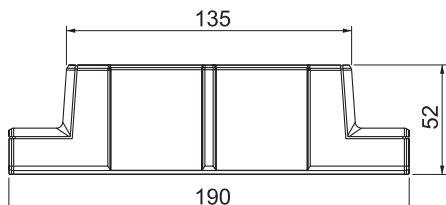

### Dane podstawowe

Nr kat.	6113304
Typ	GK-TR53130AL
Oznaczenie 1	Trójnik
Oznaczenie 2	do Rapid 45-2, 2-komorowy
Wymiar	190x52x56
Kolor	aluminowy
Materiał	akrylonitryl-butadien-styren + poliwęglan
Materiał skrót	(PC/ABS)
Najmniejsza jednostka sprzedaży (VG)	1,00 szt.
Waga	3,51 kg/100 szt.

### Dane techniczne

Szerokość odgałęzienia	130,00 mm
Wykonanie	Kształtka łącznika
Ilość pokryw	1,00
Łącznik kanału	<input type="checkbox"/>
dla szerokości kanału	130,00 mm
do wysokości kanału	53,00 mm
Bezhalogenowy	<input checked="" type="checkbox"/>
Klamra mocująca kable	<input type="checkbox"/>
Rodzaj montażu pokryw	całościowy
Perforacja montażowa w dnie	<input type="checkbox"/>
Szerokość pokrywy	0 mm
Szerokość pokrywy 2	0,00 mm
Szerokość pokrywy 3	0,00 mm
Folia ochronna	<input type="checkbox"/>
Symetryczne	<input type="checkbox"/>