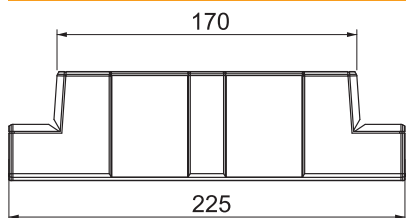

Karta charakterystyki technicznej

Trójnik

Nr kat. 6113484

Trójnik 90° do zmiany kierunków kanałów podparapetowych RapiD 45-2 o wymiarze znamionowy 53165-53165.

(PC/ABS) akrylonitryl-butadien-styren + poliwęglan

Dane podstawowe

Nr kat.	6113484
Typ	GK-TR53165AL
Oznaczenie 1	Trójnik
Oznaczenie 2	do RapiD 45-2 165
Wymiar	225x62x56
Kolor	aluminiowy
Materiał	akrylonitryl-butadien-styren + poliwęglan
Materiał skrót	(PC/ABS)
Najmniejsza jednostka sprzedaży (VG)	1,00 szt.
Waga	4,04 kg/100 szt.

Dane techniczne

Szerokość odgałęzienia	165,00 mm
Wykonanie	Kształtka łącznika
Ilość pokryw	1,00
Łącznik kanału	<input type="checkbox"/>
dla szerokości kanału	165,00 mm
do wysokości kanału	53,00 mm
Bezhalogenowy	<input checked="" type="checkbox"/>
Klamra mocująca kable	<input type="checkbox"/>
Rodzaj montażu pokryw	całościowy
Perforacja montażowa w dnie	<input type="checkbox"/>
Szerokość pokrywy	0 mm
Szerokość pokrywy 2	0,00 mm
Szerokość pokrywy 3	0,00 mm
Folia ochronna	<input type="checkbox"/>
Symetryczne	<input type="checkbox"/>