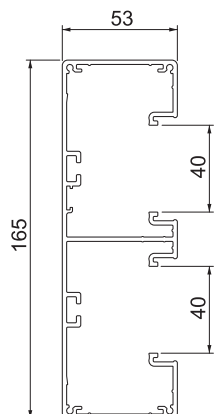

Wskazówka:

W eloksydowanych kanałach podparapetowych z aluminium mogą występować niewielkie różnice odcieni, związane z właściwościami materiału i technologią (zgodnie DIN 17611). Osprzęt o rozmiarze 45 mm można zatrzaskiwać bezpośrednio w profilu kanału. W przypadku stosowania kształtek z PC/ABS ze względu na różne materiały mogą być widoczne różnice w odcieniach.

### Dane podstawowe

Nr kat.	6112603
Typ	GA-53165EL
Wymiar	53x165x2000
Materiał	Aluminium
Materiał skrót	Al
Powierzchnia	anodowane
Powierzchnia skrót	EL
Najmniejsza jednostka sprzedaży (VG)	2,00 m
Waga	370,75 kg/100 m

# Karta charakterystyki technicznej

### Dane techniczne

Długość	2.000,00 mm
Szerokość	165,00 mm
Wysokość	53,00 mm
Ilość pokryw	2,00
Ilość wsuwanych przegród	2,00
Wersja z tylnym panelem (strona wewnętrzna)	Szyna ciągła profil C
Prostokątny kształt	<input checked="" type="checkbox"/>
Bezhalogenowy	<input checked="" type="checkbox"/>
Klamra mocująca kable	<input type="checkbox"/>
Łącznik kanału	<input type="checkbox"/>
Rodzaj montażu pokryw	wewnętrzny
Perforacja montażowa w dnie	<input type="checkbox"/>
Szerokość pokrywy	45 mm
Szerokość pokrywy 2	45,00 mm
Szerokość pokrywy 3	0,00 mm
W zestawie pokrywa	<input checked="" type="checkbox"/>
Folia ochronna	<input checked="" type="checkbox"/>
Symetryczne	<input checked="" type="checkbox"/>