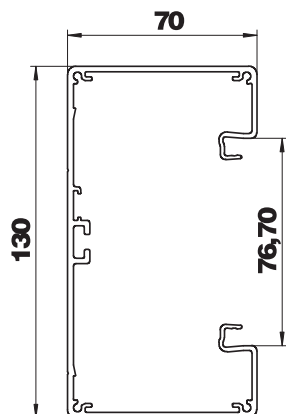

Dane podstawowe

Nr kat.	6279300
Typ	GA-S70130RW
Oznaczenie 1	Kanał montażowy urządzeń
Wymiar	70x130x2000
Kolor	czysta biel
Numer RAL	9010
Materiał	Aluminium
Materiał skrót	Al
Najmniejsza jednostka sprzedaży (VG)	2,00 m
Waga	219,70 kg/100 m

Karta charakterystyki technicznej

Kanał podparapetowy, typ GA-S70130

Nr kat. 6279300

OBO
BETTERMANN

Dane techniczne

Długość	2.000,00 mm
Szerokość	130,00 mm
Wysokość	70,00 mm
Ilość pokryw	1,00
Ilość wsówanych przegród	1,00
Wersja z tylnym panelem (strona wewnętrzna)	Szyna ciągła profil C
Prostokątny kształt	<input checked="" type="checkbox"/>
Perforacja dna	bez perforacji dna
Bezhalogenowy	<input checked="" type="checkbox"/>
Klamra mocująca kable	<input type="checkbox"/>
Głębokość kanału	70,00 mm
Wysokość kanału	130,00 mm
Łącznik kanału	<input type="checkbox"/>
Rodzaj montażu pokryw	wewnętrzny
Perforacja montażowa w dnie	<input type="checkbox"/>
Przekrój użytkowy	6.480,00 mm ²
Szerokość pokrywy	76,5 mm
Szerokość pokrywy 2	0,00 mm
Szerokość pokrywy 3	0,00 mm
W zestawie pokrywa	<input type="checkbox"/>
Folia ochronna	<input checked="" type="checkbox"/>
Symetryczne	<input checked="" type="checkbox"/>