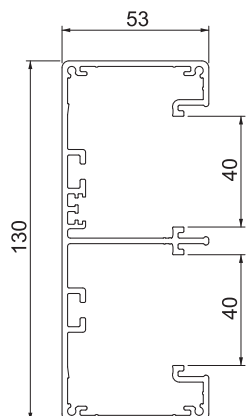

W eloksydowanych kanałach podparapetowych z aluminium mogą występować niewielkie różnice odcieni, związane z właściwościami materiału i technologią (zgodnie DIN 17611). Osprzęt o rozmiarze 45 mm można zatrzaskiwać bezpośrednio w profilu kanału. W przypadku stosowania kształtek z PC/ABS ze względu na różne materiały mogą być widoczne różnice w odcieniach.

### Dane podstawowe

Nr kat.	6112500
Typ	GA-53130RW
Oznaczenie 1	Kanał podparapetowy
Oznaczenie 2	Rapid 45-2, 2-komorowy,alu
Wymiar	53x130x2000
Kolor	czysta biel
Numer RAL	9010
Materiał	Aluminium
Materiał skrót	Al
Najmniejsza jednostka sprzedaży (VG)	2,00 m
Waga	326,50 kg/100 m

# Karta charakterystyki technicznej

### Dane techniczne

Długość	2.000,00 mm
Szerokość	130,00 mm
Wysokość	53,00 mm
Ilość pokryw	2,00
Ilość wsuwanych przegród	2,00
Wersja z tylnym panelem (strona wewnętrzna)	Szyna ciągła profil C
Prostokątny kształt	<input checked="" type="checkbox"/>
Bezhalogenowy	<input checked="" type="checkbox"/>
Klamra mocująca kable	<input type="checkbox"/>
Łącznik kanału	<input type="checkbox"/>
Rodzaj montażu pokryw	wewnętrzny
Perforacja montażowa w dnie	<input type="checkbox"/>
Szerokość pokrywy	45 mm
Szerokość pokrywy 2	45,00 mm
Szerokość pokrywy 3	0,00 mm
W zestawie pokrywa	<input checked="" type="checkbox"/>
Folia ochronna	<input checked="" type="checkbox"/>
Symetryczne	<input checked="" type="checkbox"/>