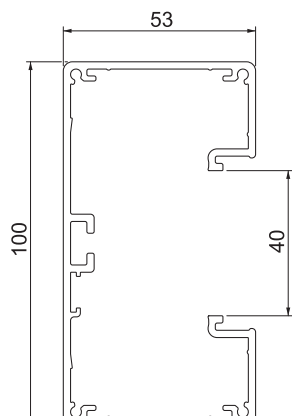

Wskazówka:  
W eloksydowanych kanałach podparapetowych z aluminium mogą występować niewielkie różnice odcieni, związane z właściwościami materiału i technologią (zgodnie DIN 17611). Osprzęt o rozmiarze 45 mm można zatrzaskiwać bezpośrednio w profilu kanału. W przypadku stosowania kształtek z PC/ABS ze względu na różne materiały mogą być widoczne różnice w odcieniach.

### Dane podstawowe

Nr kat.	6112403
Typ	GA-53100EL
Oznaczenie 1	Kanał podparapetowy
Oznaczenie 2	Rapid 45-2, 1-komorowy,alu
Wymiar	53x100x2000
Materiał	Aluminium
Materiał skrót	Al
Powierzchnia	anodowane
Powierzchnia skrót	EL
Najmniejsza jednostka sprzedaży (VG)	2,00 m
Waga	223,80 kg/100 m

### Dane techniczne

Długość	2.000,00 mm
Szerokość	100,00 mm
Wysokość	53,00 mm
Ilość pokryw	1,00
Ilość wsówanych przegród	1,00
Wersja z tylnym panelem (strona wewnętrzna)	Szyna ciągła profil C
Prostokątny kształt	<input checked="" type="checkbox"/>
Bezhalogenowy	<input checked="" type="checkbox"/>
Klamra mocująca kable	<input type="checkbox"/>
Wysokość kanału	53,00 mm
Łącznik kanału	<input type="checkbox"/>
Rodzaj montażu pokryw	wewnętrzny
Perforacja montażowa w dnie	<input type="checkbox"/>
Szerokość pokrywy	45 mm
Szerokość pokrywy 2	0,00 mm
Szerokość pokrywy 3	0,00 mm
W zestawie pokrywa	<input checked="" type="checkbox"/>
Folia ochronna	<input checked="" type="checkbox"/>
Symetryczne	<input checked="" type="checkbox"/>