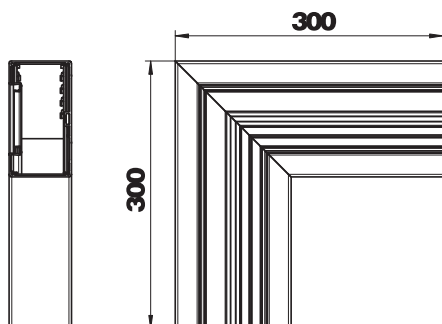

## Naroże płaskie, Wysokość kanału 70 mm

Nr kat. 6279320

Naroże płaskie do zmiany kierunków kanałów podparapetowych Rapid 80 GA.

**Al** aluminium

Dopełniający tekst produktu  
wskazówka

Powierzchnie widoczne kształtek są zafoliowane.

### Dane podstawowe

Nr kat.	6279320
Typ	GA-SF70130RW
Oznaczenie 1	Naroże płaskie
Oznaczenie 2	symetryczny
Wymiar	70x130mm
Kolor	czysta biel
Numer RAL	9010
Materiał	Aluminium
Materiał skrót	Al
Najmniejsza jednostka sprzedaży (VG)	1,00 szt.
Waga	132,60 kg/100 szt.

# Karta charakterystyki technicznej

Naroże płaskie, Wysokość kanału 70 mm

Nr kat. 6279320

OBO  
BETTERMANN

## Dane techniczne

Długość	300,00 mm
Szerokość	130,00 mm
Wysokość	70,00 mm
Ilość pokryw	1,00
Wykonanie	Podstawa
do wymiaru kanału	70 x 130 mm
Bezhalogenowy	<input checked="" type="checkbox"/>
Klamra mocująca kable	<input type="checkbox"/>
Łącznik kanału	<input type="checkbox"/>
Rodzaj montażu pokryw	wewnętrzny
Perforacja montażowa w dnie	<input type="checkbox"/>
Szerokość pokrywy	80 mm
Zmiana kierunku	pionowy, wznoszący
Folia ochronna	<input checked="" type="checkbox"/>
Symetryczne	<input checked="" type="checkbox"/>
Zakres kątów	90,00 - 90,00 °