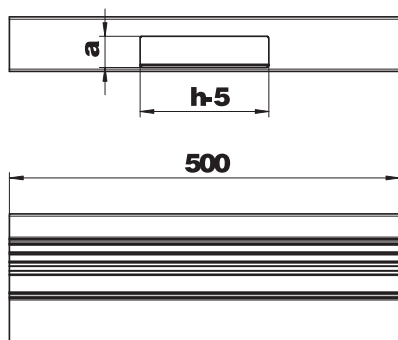

Karta charakterystyki technicznej

Trójnik, Wysokość kanału 70 mm

Nr kat. 6279460

Trójnik do zmiany kierunków kanałów podparapetowych Rapid 80 GA.

Al aluminium

Dopełniający tekst produktu
wskazówka

Powierzchnie widoczne kształtek są zafoliowane.

Dane podstawowe

Nr kat.	6279460
Typ	GA-AT70170RW
Oznaczenie 1	Kanał montażowy urządzeń
Wymiar	70x170mm
Kolor	czysta biel
Numer RAL	9010
Materiał	Aluminium
Materiał skrót	Al
Najmniejsza jednostka sprzedaży (VG)	1,00 szt.
Waga	127,60 kg/100 szt.

Karta charakterystyki technicznej

Trójnik, Wysokość kanału 70 mm

Nr kat. 6279460

Dane techniczne

Długość	500,00 mm
Szerokość	170,00 mm
Wysokość	70,00 mm
Ilość pokryw	1,00
Łącznik kanału	<input type="checkbox"/>
Bezhalogenowy	<input checked="" type="checkbox"/>
Klamra mocująca kable	<input type="checkbox"/>
Rodzaj montażu pokryw	wewnętrzny
Perforacja montażowa w dnie	<input type="checkbox"/>
Szerokość pokrywy	80 mm
Folia ochronna	<input checked="" type="checkbox"/>
Symetryczne	<input type="checkbox"/>