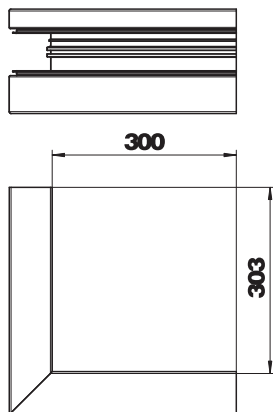

Karta charakterystyki technicznej

Naroże zewnętrzne, Wysokość kanału 70 mm

Nr kat. 6279413

Naroże zewnętrzne do bezpośredniego montażu na ścianie.

Al aluminium
EL anodowane

Dopełniający tekst produktu
wskazówka

Powierzchnie widoczne kształtek są zafoliowane.

Dane podstawowe

Nr kat.	6279413
Typ	GA-AA70170EL
Oznaczenie 1	Naroże zewnętrzne
Oznaczenie 2	asymetryczny
Wymiar	70x170mm
Materiał	Aluminium
Materiał skrót	Al
Powierzchnia	anodowane
Powierzchnia skrót	EL
Najmniejsza jednostka sprzedaży (VG)	1,00 szt.
Waga	202,20 kg/100 szt.

Karta charakterystyki technicznej

Naroże zewnętrzne, Wysokość kanału 70 mm

Nr kat. 6279413

Dane techniczne

Długość	300,00 mm
Szerokość	170,00 mm
Wysokość	70,00 mm
Ilość pokryw	1,00
Wykonanie	Podstawa
do wymiaru kanału	70 x 170 mm
Bezhalogenowy	<input checked="" type="checkbox"/>
Klamra mocująca kable	<input type="checkbox"/>
Łącznik kanału	<input type="checkbox"/>
Rodzaj montażu pokryw	wewnętrzny
Perforacja montażowa w dnie	<input type="checkbox"/>
Szerokość pokrywy	80 mm
Folia ochronna	<input checked="" type="checkbox"/>
Symetryczne	<input type="checkbox"/>
Zakres kątów	90,00 - 90,00 °