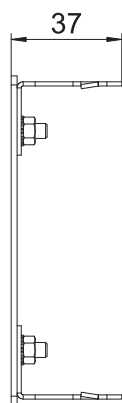

### Dane podstawowe

Nr kat.	6279273
Typ	GA-E70110EL
Oznaczenie 1	Końcówka
Wymiar	70x110mm
Materiał	Aluminium
Materiał skrót	Al
Powierzchnia	anodowane
Powierzchnia skrót	EL
Najmniejsza jednostka sprzedaży (VG)	1,00 szt.
Waga	11,20 kg/100 szt.

### Dane techniczne

Długość	37,00 mm
Szerokość	110,00 mm
Wysokość	70,00 mm
Wymiar a	70,00 mm
Wymiar h	110,00 mm
Wykonanie	symetryczne
Rodzaj mocowania	wzębiany
Odpowiednie do	lewa/prawa
Bezhalogenowy	<input checked="" type="checkbox"/>
Kaszerowanie	<input type="checkbox"/>
Folia ochronna	<input checked="" type="checkbox"/>