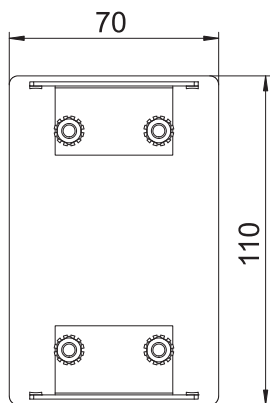

### Dane podstawowe

Nr kat.	6279273
Typ	GA-E70110EL
Oznaczenie 1	Końcówka
Wymiar	70x110mm
Materiał	Aluminium
Materiał skrót	Al
Powierzchnia	anodowane
Powierzchnia skrót	EL
Najmniejsza jednostka sprzedaży (VG)	1,00 szt.
Waga	11,20 kg/100 szt.

### Dane techniczne

Długość	37,00 mm
Szerokość	110,00 mm
Wysokość	70,00 mm
Wymiar a	70,00 mm
Wymiar h	110,00 mm
Wykonanie	symetryczne
Rodzaj mocowania	wzębiany
Odpowiednie do	lewa/prawa
Bezhalogenowy	<input checked="" type="checkbox"/>
Kaszerowanie	<input type="checkbox"/>
Folia ochronna	<input checked="" type="checkbox"/>