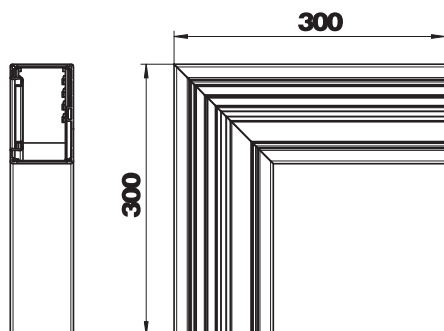

### Dane podstawowe

Nr kat.	6279223
Typ	GA-SF70110EL
Oznaczenie 1	Naroże płaskie
Oznaczenie 2	symetryczny
Wymiar	70x110mm
Materiał	Aluminium
Materiał skrót	Al
Powierzchnia	anodowane
Powierzchnia skrót	EL
Najmniejsza jednostka sprzedaży (VG)	1,00 szt.
Waga	126,60 kg/100 szt.

### Dane techniczne

Długość	300,00 mm
Szerokość	110,00 mm
Wysokość	70,00 mm
Ilość pokryw	1,00
Wykonanie	Podstawa
do wymiaru kanału	70 x 110 mm
Bezhalogenowy	<input checked="" type="checkbox"/>
Klamra mocująca kable	<input type="checkbox"/>
Łącznik kanału	<input type="checkbox"/>
Rodzaj montażu pokryw	wewnętrzny
Perforacja montażowa w dnie	<input type="checkbox"/>
Szerokość pokrywy	80 mm
Zmiana kierunku	pionowy, wznoszący
Folia ochronna	<input checked="" type="checkbox"/>
Symetryczne	<input checked="" type="checkbox"/>
Zakres kątów	90,00 - 90,00 °