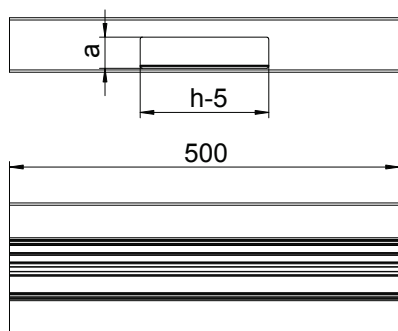

Karta charakterystyki technicznej

Trójnik

Nr kat. 6279160

Trójnik do zmiany kierunków kanałów podparapetowych Rapid 80 GA.

Al aluminium

Dopelniający tekst produktu
wskazówka

Powierzchnie widoczne kształtek są zafoliowane.

Dane podstawowe

Nr kat.	6279160
Typ	GA-ST70170RW
Oznaczenie 1	Kanał montażowy urządzeń
Wymiar	70x170mm
Kolor	czysta biel
Numer RAL	9010
Materiał	Aluminium
Materiał skrót	Al
Najmniejsza jednostka sprzedaży (VG)	1,00 szt.
Waga	127,60 kg/100 szt.

Karta charakterystyki technicznej

Trójnik

Nr kat. 6279160

Dane techniczne

Długość	2.000,00 mm
Szerokość	170,00 mm
Wysokość	70,00 mm
Ilość pokryw	1,00
Łącznik kanału	<input type="checkbox"/>
Bezhalogenowy	<input checked="" type="checkbox"/>
Klamra mocująca kable	<input type="checkbox"/>
Rodzaj montażu pokryw	wewnętrzny
Perforacja montażowa w dnie	<input type="checkbox"/>
Szerokość pokrywy	80 mm
Folia ochronna	<input checked="" type="checkbox"/>
Symetryczne	<input checked="" type="checkbox"/>