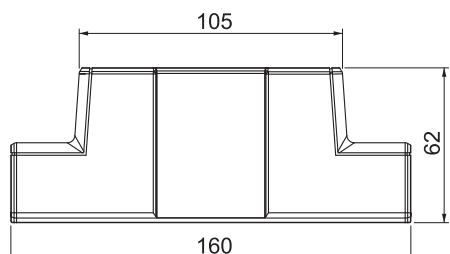

Dane podstawowe

Nr kat.	6113102
Typ	GK-TR53100LGR
Oznaczenie 1	Trójnik
Oznaczenie 2	do Rapid 45-2
Wymiar	160x62x56
Kolor	jasnoszary
Numer RAL	7035
Materiał	akrylonitryl-butadien-styren + poliwęglan
Materiał skrót	(PC/ABS)
Najmniejsza jednostka sprzedaży (VG)	1,00 szt.
Waga	3,41 kg/100 szt.

Karta charakterystyki technicznej

Trójnik

Nr kat. 6113102

Dane techniczne

Szerokość odgałęzienia	100,00 mm
Wykonanie	Kształtka łącznika
Ilość pokryw	1,00
Łącznik kanału	<input type="checkbox"/>
dla szerokości kanału	100,00 mm
do wysokości kanału	53,00 mm
Bezhalogenowy	<input checked="" type="checkbox"/>
Klamra mocująca kable	<input type="checkbox"/>
Rodzaj montażu pokryw	całościowy
Perforacja montażowa w dnie	<input type="checkbox"/>
Szerokość pokrywy	0 mm
Szerokość pokrywy 2	0,00 mm
Szerokość pokrywy 3	0,00 mm
Folia ochronna	<input type="checkbox"/>
Symetryczne	<input type="checkbox"/>