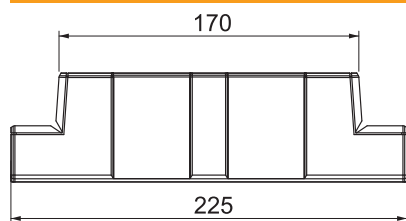

Dane podstawowe

Nr kat.	6113482
Typ	GK-TR53165LGR
Oznaczenie 1	Trójnik
Oznaczenie 2	do Rapid 45-2 165
Wymiar	225x62x56
Kolor	jasnoszary
Numer RAL	7035
Materiał	akrylonitryl-butadien-styren + poliwęglan
Materiał skrót	(PC/ABS)
Najmniejsza jednostka sprzedaży (VG)	1,00 szt.
Waga	4,52 kg/100 szt.

Karta charakterystyki technicznej

Trójnik

Nr kat. 6113482

Dane techniczne

Szerokość odgałęzienia	165,00 mm
Wykonanie	Kształtka łącznika
Ilość pokryw	1,00
Łącznik kanału	<input type="checkbox"/>
dla szerokości kanału	165,00 mm
do wysokości kanału	53,00 mm
Bezhalogenowy	<input checked="" type="checkbox"/>
Klamra mocująca kable	<input type="checkbox"/>
Rodzaj montażu pokryw	całościowy
Perforacja montażowa w dnie	<input type="checkbox"/>
Szerokość pokrywy	0 mm
Szerokość pokrywy 2	0,00 mm
Szerokość pokrywy 3	0,00 mm
Folia ochronna	<input type="checkbox"/>
Symetryczne	<input type="checkbox"/>