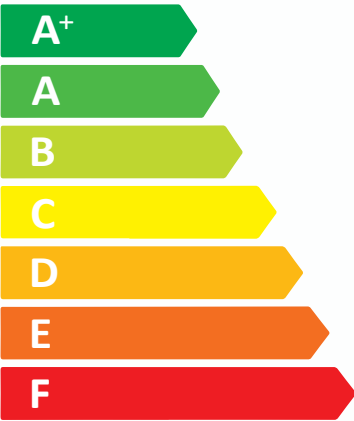

ENERG
енергия · ενέργεια

ferroli

FBM 60

50 w

60 L