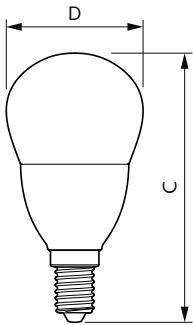

## Mechanika i korpus

Wykończenie żarówki	Matowy
Kształt bańki	P48 [P 48 mm]

## Rysunki techniczne

Product	D	C
CorePro lustre ND 7-60W E14 865 P48 FR	35 mm	106 mm