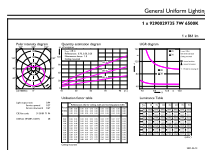

Dane fotometryczne

General uniform lighting - CorePro lustre ND 7-60W E14 865 P48 FR

Spectral Power Distribution Colour - CorePro lustre ND 7-60W E14 865 P48 FR