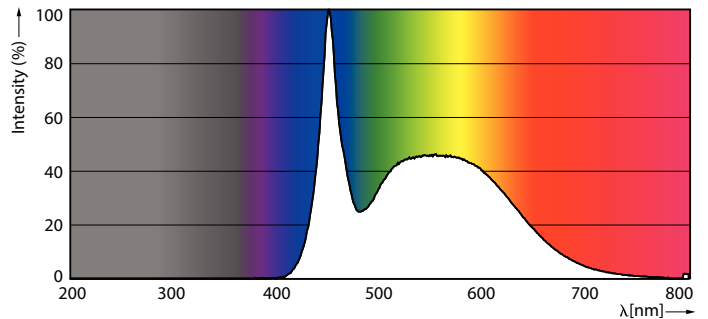

General uniform lighting - CorePro lustre ND 7-60W E14 865 P48 FR

Spectral Power Distribution Colour - CorePro lustre ND 7-60W E14 865 P48 FR