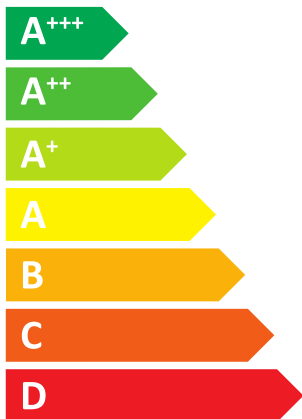

ENERG

енергия · ενεργεια

BOSCH

Compress 7800i LW
CS7800ILW 16 F BHM
8738212272

55°C

35°C

41 dB

dB