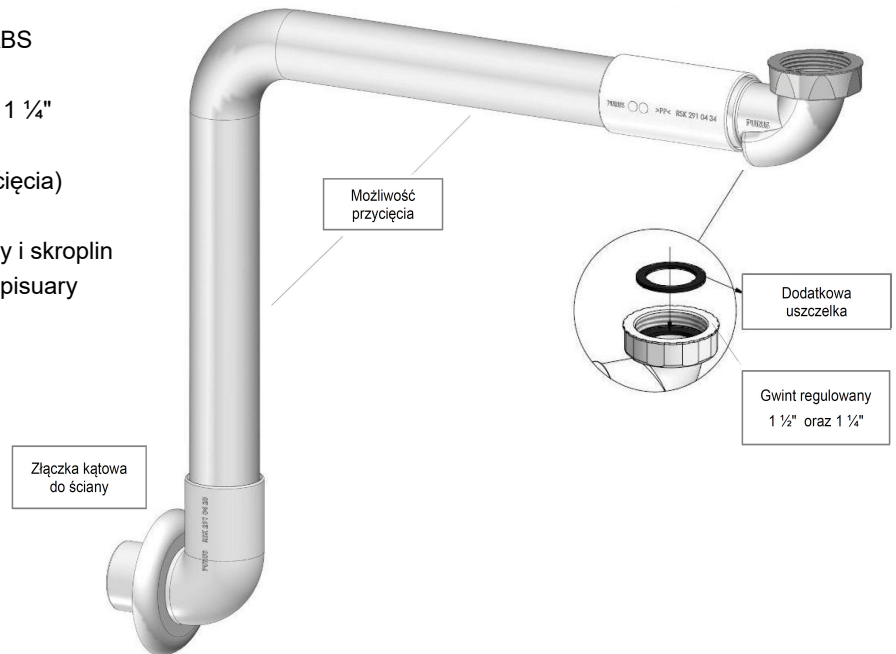

PUM - zestaw odpływowy z rurą sztywną

Nr Kat.: 53395

Materiał: PP / Silikon / EPDM / rura z ABS

Przepustowość: ~0,82 l/sek.

Nakrętka: Gwint regulowany 1 1/2" oraz 1 1/4"

Odływ: do ściany Ø40 mm

Wymiary: 376x454 mm (możliwość docięcia)

Zakres Temp.: ≤ 100°C (krótkotrwale)

Zastosowanie: do odprowadzania wody i skroplin
m.in. umywalki, bidety, pisuary

Produkt

Nr Kat.

Opis

53395

PUM - zestaw odpływowy z rurą sztywną

W związku z ciągłym rozwojem naszych produktów Purus zastrzega sobie prawo do możliwości wprowadzania zmian w ich konstrukcji i budowie. Więcej informacji na www.puruspolska.pl