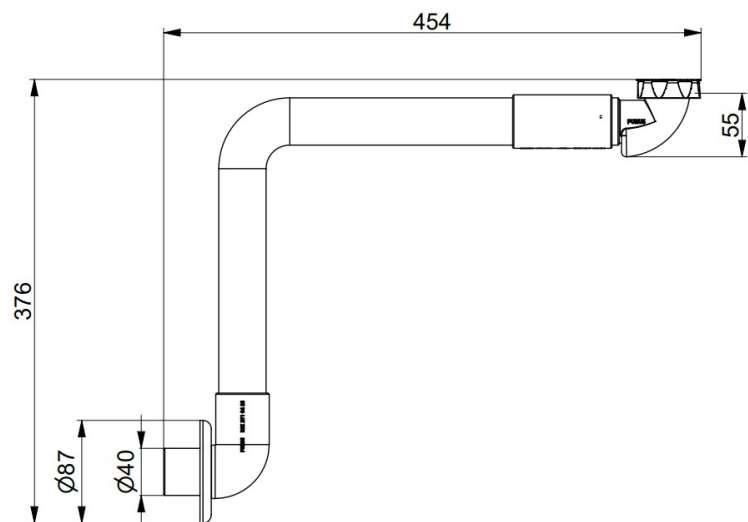

PUM - zestaw odpływowy z rurą sztywną

Nr Kat.: 53395

Materiał: PP / Silikon / EPDM / rura z ABS

Przepustowość: ~0,82 l/sek.

Nakrętka: Gwint regulowany 1 1/2" oraz 1 1/4"

Odływ: do ściany Ø40 mm

Wymiary: 376x454 mm (możliwość docięcia)

Zakres Temp.: ≤ 100°C (krótkotrwale)

Zastosowanie: do odprowadzania wody i skroplin
m.in. umywalki, bidety, pisuary

Produkt

Nr Kat.

Opis

53395

PUM - zestaw odpływowy z rurą sztywną

W związku z ciągłym rozwojem naszych produktów Purus zastrzega sobie prawo do możliwości wprowadzania zmian w ich konstrukcji i budowie. Więcej informacji na www.puruspolska.pl