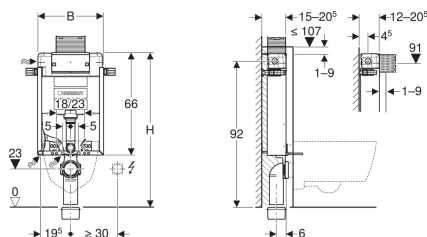

Element montażowy Geberit Kombifix do wiszących misek WC, 98 cm, ze spłuczką podtynkową Omega 12 cm

Ilustracja przykładowa

Przeznaczenie

- Do zabudowy ciężkiej
- Do montażu w ściankach instalacyjnych o częściowej wysokości pomieszczenia
- Do wiszących misek WC o wymiarach przyłączeniowych zgodnych z EN 33:2011
- Do spłukiwania dwudzielnego

Charakterystyka

- Rama elementu montażowego powlekana proszkowo
- Rama montażowa z czterema kątownikami montażowymi
- Możliwość regulacji głębokości zabudowy elementu montażowego w zakresie od 12–20,5 cm
- Kolano przyłączeniowe z możliwością montażu bez użycia narzędzi
- Spłuczka podtynkowa z uruchamianiem od góry lub od przodu
- Spłuczka podtynkowa z izolacją przeciwwoszeniową
- W przypadku ustawień fabrycznych ponowne spłukiwanie możliwe natychmiast
- Prace montażowe i serwisowe przy spłuczce podtynkowej bez użycia narzędzi

- Przyłącze wody z boku z lewej strony lub z tyłu z lewej strony
- Obudowa ochronna otworu rewizyjnego chroni przed wilgocią i zabrudzeniami
- Obudowa ochronna otworu rewizyjnego z możliwością skrócenia
- Z peszlem ochronnym do dopływu dla toalet myjących Geberit AquaClean i do przewodu przyłączeniowego
- Mocowanie przyłącza elektrycznego

Zakres dostawy

- Przyłącze wody R 1/2", typu MF, ze zintegrowanym zaworem kątowym i pokrętkiem
- Obudowa ochronna otworu rewizyjnego
- Zestaw przyłączeniowy do WC, \varnothing 90 mm
- Kolano przyłączeniowe z PE-HD, \varnothing 90 mm
- Kielich przejściowy z PE-HD, \varnothing 90 / 110 mm
- 2 zaślepki ochronne
- Zestaw do izolacji akustycznej
- 2 pręty gwintowane M12
- Elementy mocujące