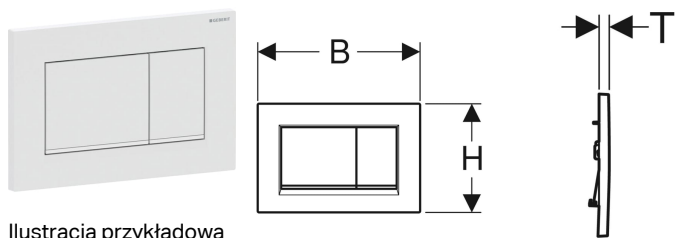

## Przycisk uruchamiający Geberit Sigma30 do spłukiwania dwudzielnego

Ilustracja przykładowa

### Przeznaczenie

- Do uruchamiania spłukiwania w spłuczkiach podtynkowych Sigma

### Zakres dostawy

- Ramka mocująca
- 2 bolce dystansowe

- Popychacze izolowane akustycznie, szybki montaż bez użycia narzędzi