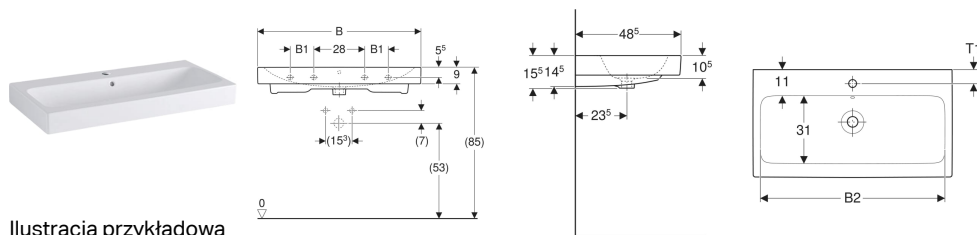

Umywalka Geberit iCon

Ilustracja przykładowa

Charakterystyka

- Możliwość osadzenia w blacie

Dane techniczne

Materiał

Ceramika sanitarna

Nr art.	Mix & Match	Kolor / powierzchnia	Otwór na baterię	Przelew	B	B1	B2	Szerokość szafki i pod umywalkę	H	T	T1	Punkty mocowania
124060000	Tak	Biały	Na środku	Widoczny	60 cm		54.5 cm	59.5 cm	15.5 cm	48.5 cm	6 cm	2
124060600	Tak	Biały / KeraTect	Na środku	Widoczny	60 cm		54.5 cm	59.5 cm	15.5 cm	48.5 cm	6 cm	2
124061000	Tak	Biały	Bez	Bez	60 cm		54.5 cm	59.5 cm	15.5 cm	48.5 cm		2
124061600 *	Tak	Biały / KeraTect	Bez	Bez	60 cm		54.5 cm	59.5 cm	15.5 cm	48.5 cm		2
124062000	Tak	Biały	Na środku	Bez	60 cm		54.5 cm	59.5 cm	15.5 cm	48.5 cm	6 cm	2
124063000	Tak	Biały	Bez	Widoczny	60 cm		54.5 cm	59.5 cm	15.5 cm	48.5 cm		2
124063600	Tak	Biały / KeraTect	Bez	Widoczny	60 cm		54.5 cm	59.5 cm	15.5 cm	48.5 cm		2
124075000	Tak	Biały	Na środku	Widoczny	75 cm		69 cm	74 cm	15.5 cm	48.5 cm	6 cm	2
124075600	Tak	Biały / KeraTect	Na środku	Widoczny	75 cm		69 cm	74 cm	15.5 cm	48.5 cm	6 cm	2
124078000	Tak	Biały	Bez	Widoczny	75 cm		69 cm	74 cm	15.5 cm	48.5 cm		2
124078600	Tak	Biały / KeraTect	Bez	Widoczny	75 cm		69 cm	74 cm	15.5 cm	48.5 cm		2
124090000	Tak	Biały	Na środku	Widoczny	90 cm	13 cm	84 cm	89 cm	15.5 cm	48.5 cm	6 cm	4
124090600	Tak	Biały / KeraTect	Na środku	Widoczny	90 cm	13 cm	84 cm	89 cm	15.5 cm	48.5 cm	6 cm	4
124093000	Tak	Biały	Bez	Widoczny	90 cm	13 cm	84 cm	89 cm	15.5 cm	48.5 cm		4
124093600	Tak	Biały / KeraTect	Bez	Widoczny	90 cm	13 cm	84 cm	89 cm	15.5 cm	48.5 cm		4
502.924.00.1		Biały	Lewa i prawa strona	Widoczny	90 cm	13 cm	84 cm	89 cm	15.5 cm	48.5 cm	6.5 cm	4
124020000	Tak	Biały	Lewa i prawa strona	Widoczny	120 cm	28 cm	114.5 cm	119 cm	16 cm	48.5 cm	6 cm	4
124020600	Tak	Biały / KeraTect	Lewa i prawa strona	Widoczny	120 cm	28 cm	114.5 cm	119 cm	16 cm	48.5 cm	6 cm	4