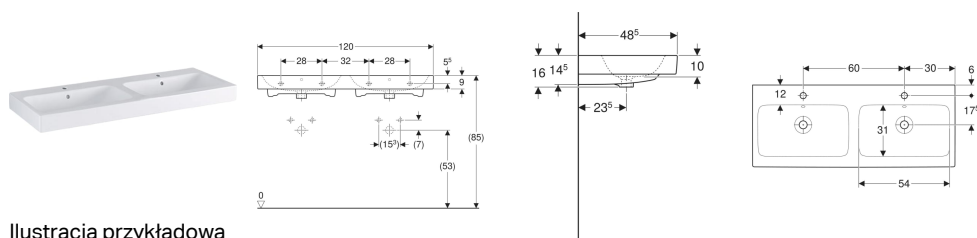

Umywalka podwójna Geberit iCon

Ilustracja przykładowa

Charakterystyka

- Możliwość osadzenia w blacie

Dane techniczne

Materiał | Ceramika sanitarna

Nr art.	Mix & Match	Kolor / powierzchnia	Otwór na baterię	Przelew	B	H	T
124120000	Tak	Biały	Na środku	Widoczny	120 cm	16 cm	48.5 cm
124120600	Tak	Biały / KeraTect	Na środku	Widoczny	120 cm	16 cm	48.5 cm

Akcesoria

- Syfon z wkładem syfonującym Geberit do umywalki, wylot poziomy
- Odpływ umywalkowy Geberit, model oszczędzający przestrzeń, wąski, z naciskanym korkiem zaworu zewnętrznego
- Odpływ umywalkowy Geberit, model oszczędzający przestrzeń, wąski, z korkiem zaworu zewnętrznego uruchamianym za pomocą dźwigni
- Odpływ umywalkowy Geberit, model oszczędzający przestrzeń, wąski, ze swobodnym przepływem i pokrywą odpływu
- Elementy mocujące Geberit do umywalki
- Zdalne uruchamianie Geberit z cięgiem

- Do instalacji umywalki z szafką pod umywalkę niezbędne jest przyłącze umywalkowe Geberit, model oszczędzający przestrzeń. Patrz przegląd asortymentu – przyłącza umywalkowe Geberit iCon, model oszczędzający przestrzeń lub katalog online, akcesoria do umywalk
- Miksuj i łącz: Artykuły o tej samej szerokości można dowolnie łączyć w seriach Geberit ONE, Acanto, iCon