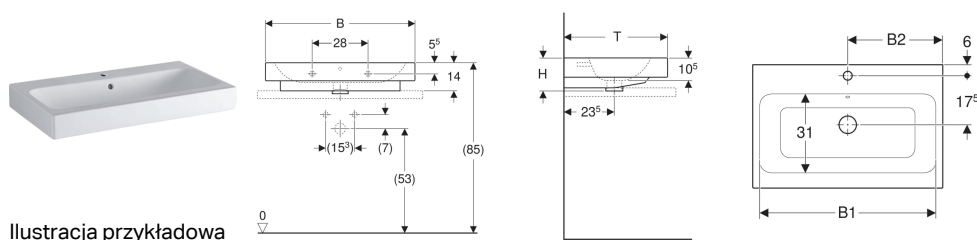

Umywalka Geberit iCon stawiana na blat

Ilustracja przykładowa

Przeznaczenie

- Do montażu na blacie

Charakterystyka

- Mocowanie do ściany

- Spód i tył umywalki szlifowane

Dane techniczne

Materiał | Ceramika sanitarna

Nr art.	Kolor / powierzchnia	Otwór na baterię	Przelew	B	B1	B2	H	T
124560000	Biały	Na środku	Widoczny	60 cm	54.5 cm	30 cm	15.5 cm	48.5 cm
124560600	Biały / KeraTect	Na środku	Widoczny	60 cm	54.5 cm	30 cm	15.5 cm	48.5 cm
124575000	Biały	Na środku	Widoczny	75 cm	69 cm	37.5 cm	15.5 cm	48.5 cm
124575600	Biały / KeraTect	Na środku	Widoczny	75 cm	69 cm	37.5 cm	15.5 cm	48.5 cm
124590000	Biały	Na środku	Widoczny	90 cm	85 cm	45 cm	15.5 cm	48.5 cm

Akcesoria

- Syfon z wkładem syfonującym Geberit do umywalki, wylot poziomy
- Odpływ umywalkowy Geberit, model oszczędzający przestrzeń, wąski, z naciskanym korkiem zaworu zewnętrznego
- Odpływ umywalkowy Geberit model oszczędzający przestrzeń, wąski, z korkiem zaworu zewnętrznego uruchamianym za pomocą dźwigni
- Odpływ umywalkowy Geberit, model oszczędzający przestrzeń, wąski, ze swobodnym przepływem i pokrywą odpływu
- Elementy mocujące Geberit do umywalki
- Zdalne uruchamianie Geberit z cięgiem

- W przypadku zastosowania jako umywalki stawianej na blacie konieczne jest połączenie ze ścianą (tylna strona nieszkliwiona)