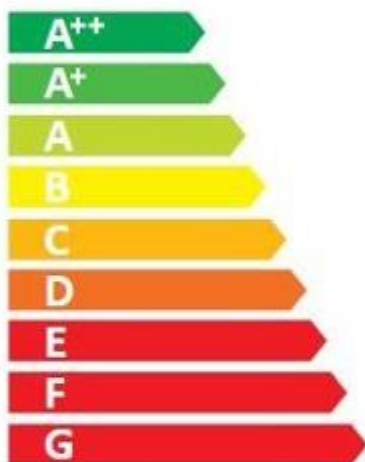

**ENERG** Y IJA  
енергия • ενεργεια IE IA

**orte**  
www.orte.pl

*Pellet Comfort 12 kW*

**A+**

**12 kW**

2017

2015/1187