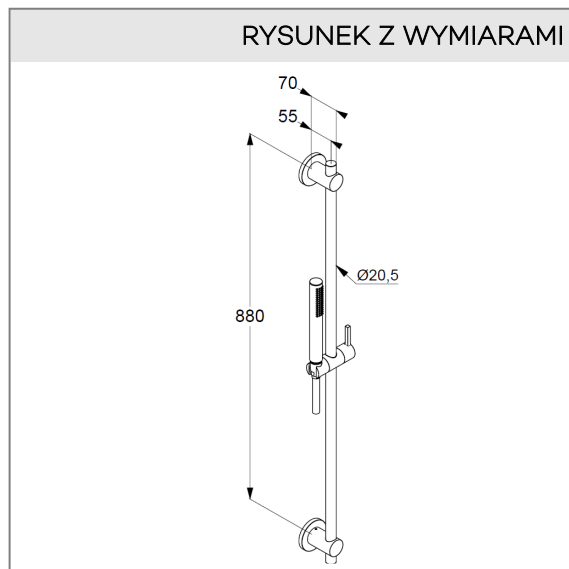

L = 900 mm

pręt ścienny - metalowy

suwak z regulacją w pionie i w poziomie

rączka natrysku DN 15

strumień deszczowy

przepływ wody 11 l/min przy ciśnieniu 3 bar

z systemem szybkiego usuwania kamienia wapiennego

sitko wychwytyjące zanieczyszczenia

wąż natryskowy KLUDI SUPARAFLEX SILVER

obustronnie odporny na skręcanie

G 1/2 x G 1/2 x 1600 mm

osłona z tworzywa sztucznego

z nakrętkami stożkowymi

ze śrubami i kołkami rozporowymi

ZDJĘCIE PRODUKTU

RYСУNEK Z WYMIARAMI

DIAGRAM PRZEPŁYWU