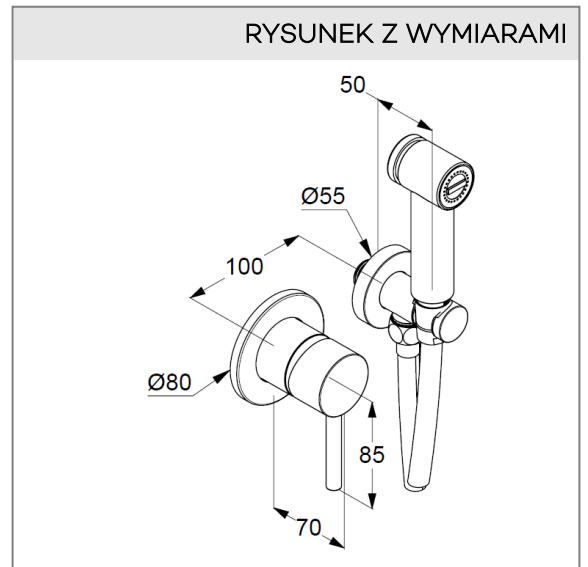

zestaw elementów wewnętrznych

zestaw natynkowych elementów wykończeniowych

element podtynkowy

rączka natrysku z przyciskiem otwierającym wypływ wody
strumień natryskowy

nie służy do długotrwałego odcięcia wypływu wody

wąż natryskowy G 1/2 x G 1/2 x 1250 mm

przyłącze kątowe do węża natryskowego

ze ściennym uchwytem natryskowym DN 15

ZDJĘCIE PRODUKTU

RYСУNEK Z WYMIARAMI

DIAGRAM PRZEPEŁYWU