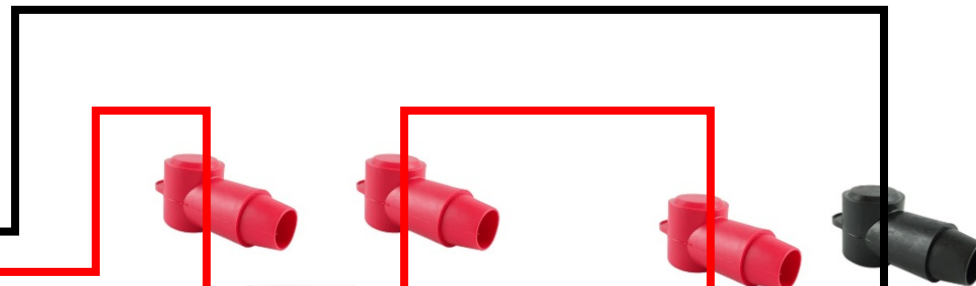

FALOWNIK DEYE

OSŁONA GUMOWA CZARNA/CZERWONA

Grid GEN Load

**BEZPIECZNIK
ANL**

**PODSTAWKA
BEZPIECZNIKA
ANL**

**BREEZE
CONNECTBOX**

**PREFABRYKOWANA
ROZDZIELNICA
DO FALOWNIKA
DEYE**

SIEĆ

**ODBIORY
KRYTYCZNE**

GEN: -AGREGAT 3F LUB
-FALOWNIK ISTNIEJĄCEJ INSTALACJI PV LUB
-SMART LOAD

AKUMULATORY ION BREEZE

OSŁONA GUMOWA CZARNA/CZERWONA

FALOWNIK

**BEZPIECZNIK
ANL**

**PODSTAWKA
BEZPIECZNIKA
ANL**

**BREEZE
CONNECTBOX**

**BREEZE
CONNECTBOX**

AKUMULATORY ION BREEZE

FALOWNIK

**BEZPIECZNIK
ANL**

**PODSTAWKA
BEZPIECZNIKA
ANL**

OSŁONA GUMOWA CZERWONA

**BREEZE VERTICAL ORAZ
AKUMULATORY ION BREEZE
max. 4 sztuki**