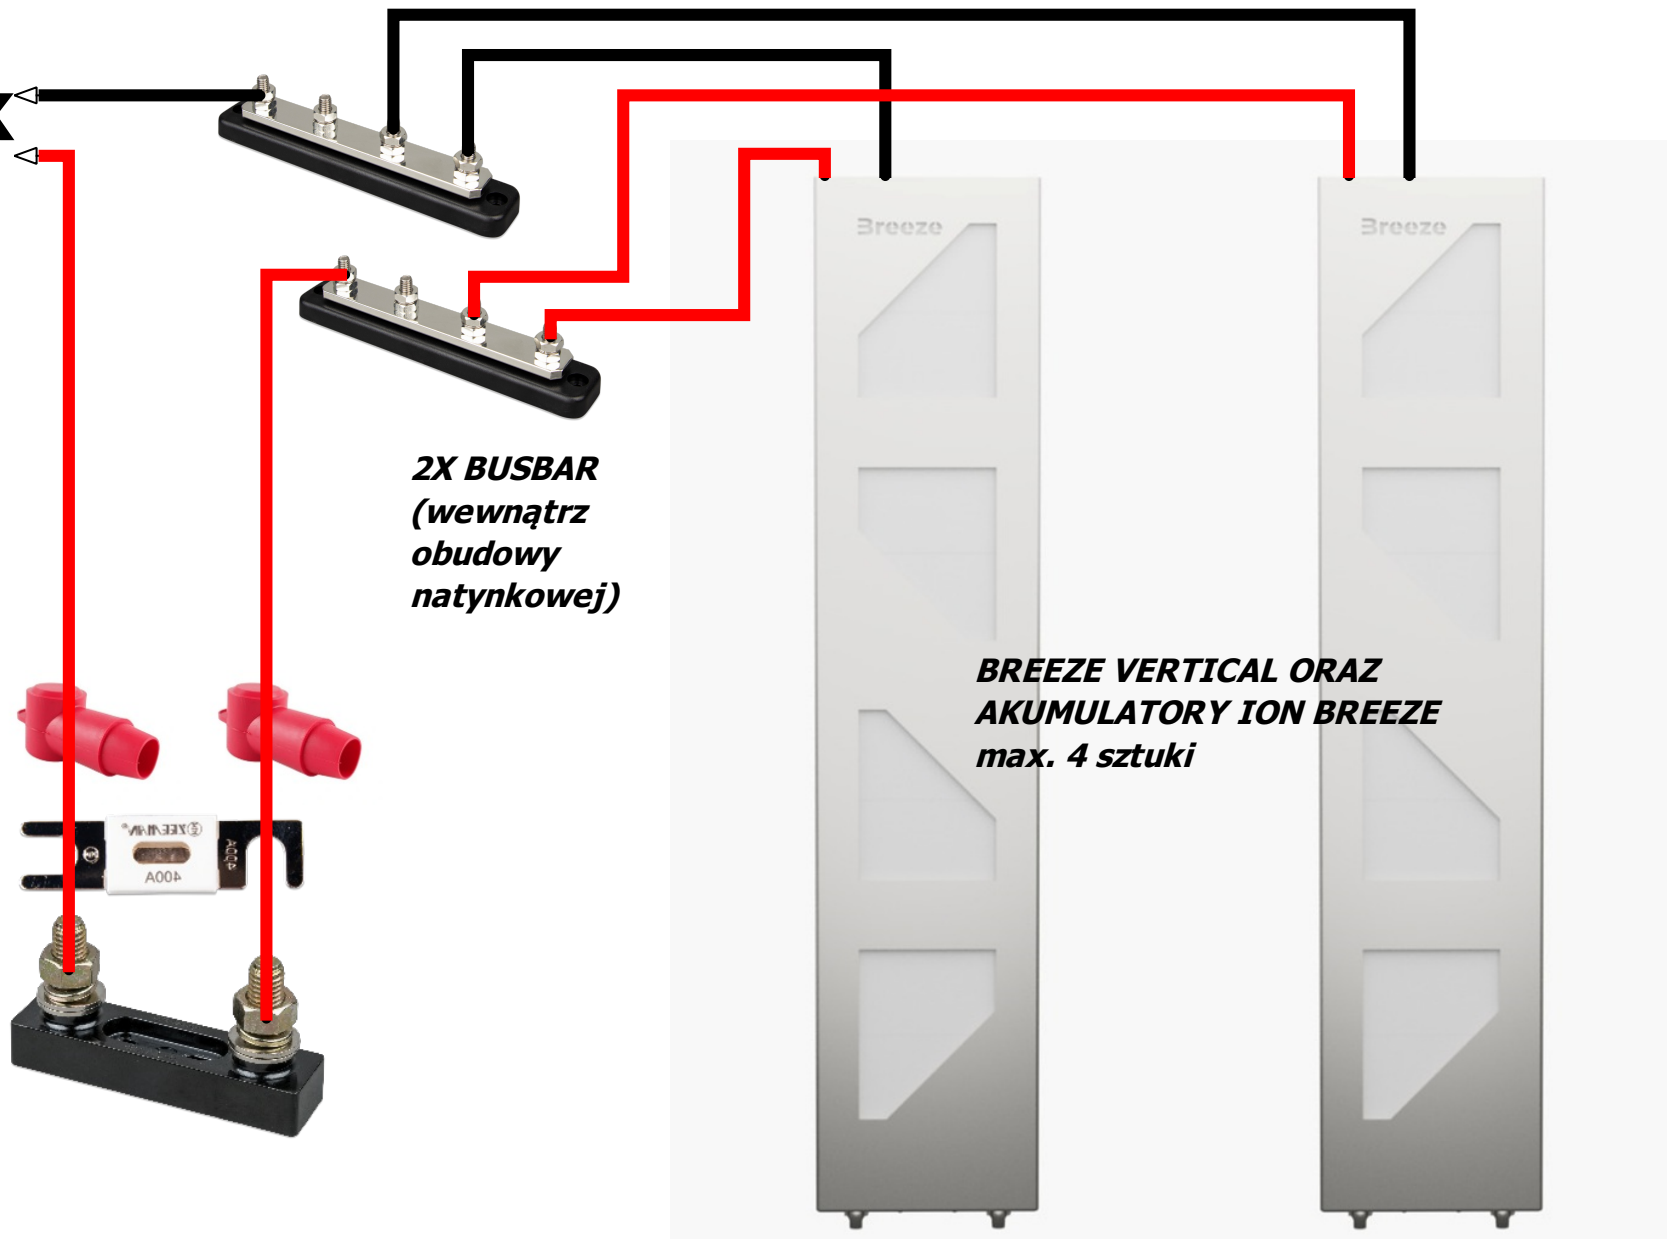

FALOWNIK DEYE

OSŁONA GUMOWA CZARNA/CZERWONA

Grid GEN Load

**BEZPIECZNIK
ANL**

**PODSTAWKA
BEZPIECZNIKA
ANL**

**BREEZE
CONNECTBOX**

**PREFABRYKOWANA
ROZDZIELNICA
DO FALOWNIKA
DEYE**

SIEĆ

**ODBIORY
KRYTYCZNE**

GEN: -AGREGAT 3F LUB
-FALOWNIK ISTNIEJĄCEJ INSTALACJI PV LUB
-SMART LOAD

AKUMULATORY ION BREEZE

OSŁONA GUMOWA CZARNA/CZERWONA

FALOWNIK

**BEZPIECZNIK
ANL**

**PODSTAWKA
BEZPIECZNIKA
ANL**

**BREEZE
CONNECTBOX**

**BREEZE
CONNECTBOX**

AKUMULATORY ION BREEZE

FALOWNIK

**BEZPIECZNIK
ANL**

**PODSTAWKA
BEZPIECZNIKA
ANL**

OSŁONA GUMOWA CZERWONA

**BREEZE VERTICAL ORAZ
AKUMULATORY ION BREEZE
max. 4 sztuki**

FALOWNIK

**2X BUSBAR
(wewnątrz
obudowy
natynkowej)**

**OSŁONA
GUMOWA
CZERWONA**

**BEZPIECZNIK
ANL**

**PODSTAWKA
BEZPIECZNIKA
ANL**

**BREEZE VERTICAL ORAZ
AKUMULATORY ION BREEZE
max. 4 sztuki**