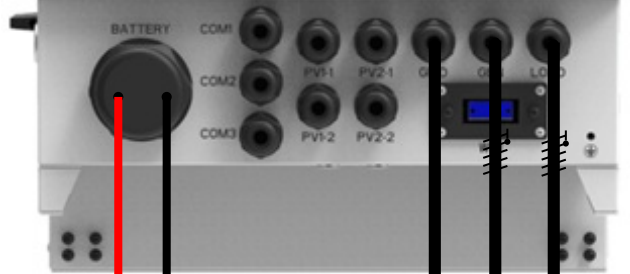

FALOWNIK DEYE

OSŁONA GUMOWA CZARNA/CZERWONA

Grid GEN Load

**BEZPIECZNIK
ANL**

**PODSTAWKA
BEZPIECZNIKA
ANL**

**BREEZE
CONNECTBOX**

**PREFABRYKOWANA
ROZDZIELNICA
DO FALOWNIKA
DEYE**

SIEĆ

**ODBIORY
KRYTYCZNE**

GEN: -AGREGAT 3F LUB
-FALOWNIK ISTNIEJĄCEJ INSTALACJI PV LUB
-SMART LOAD

AKUMULATORY ION BREEZE

OSŁONA GUMOWA CZARNA/CZERWONA

FALOWNIK

**BEZPIECZNIK
ANL**

**PODSTAWKA
BEZPIECZNIKA
ANL**