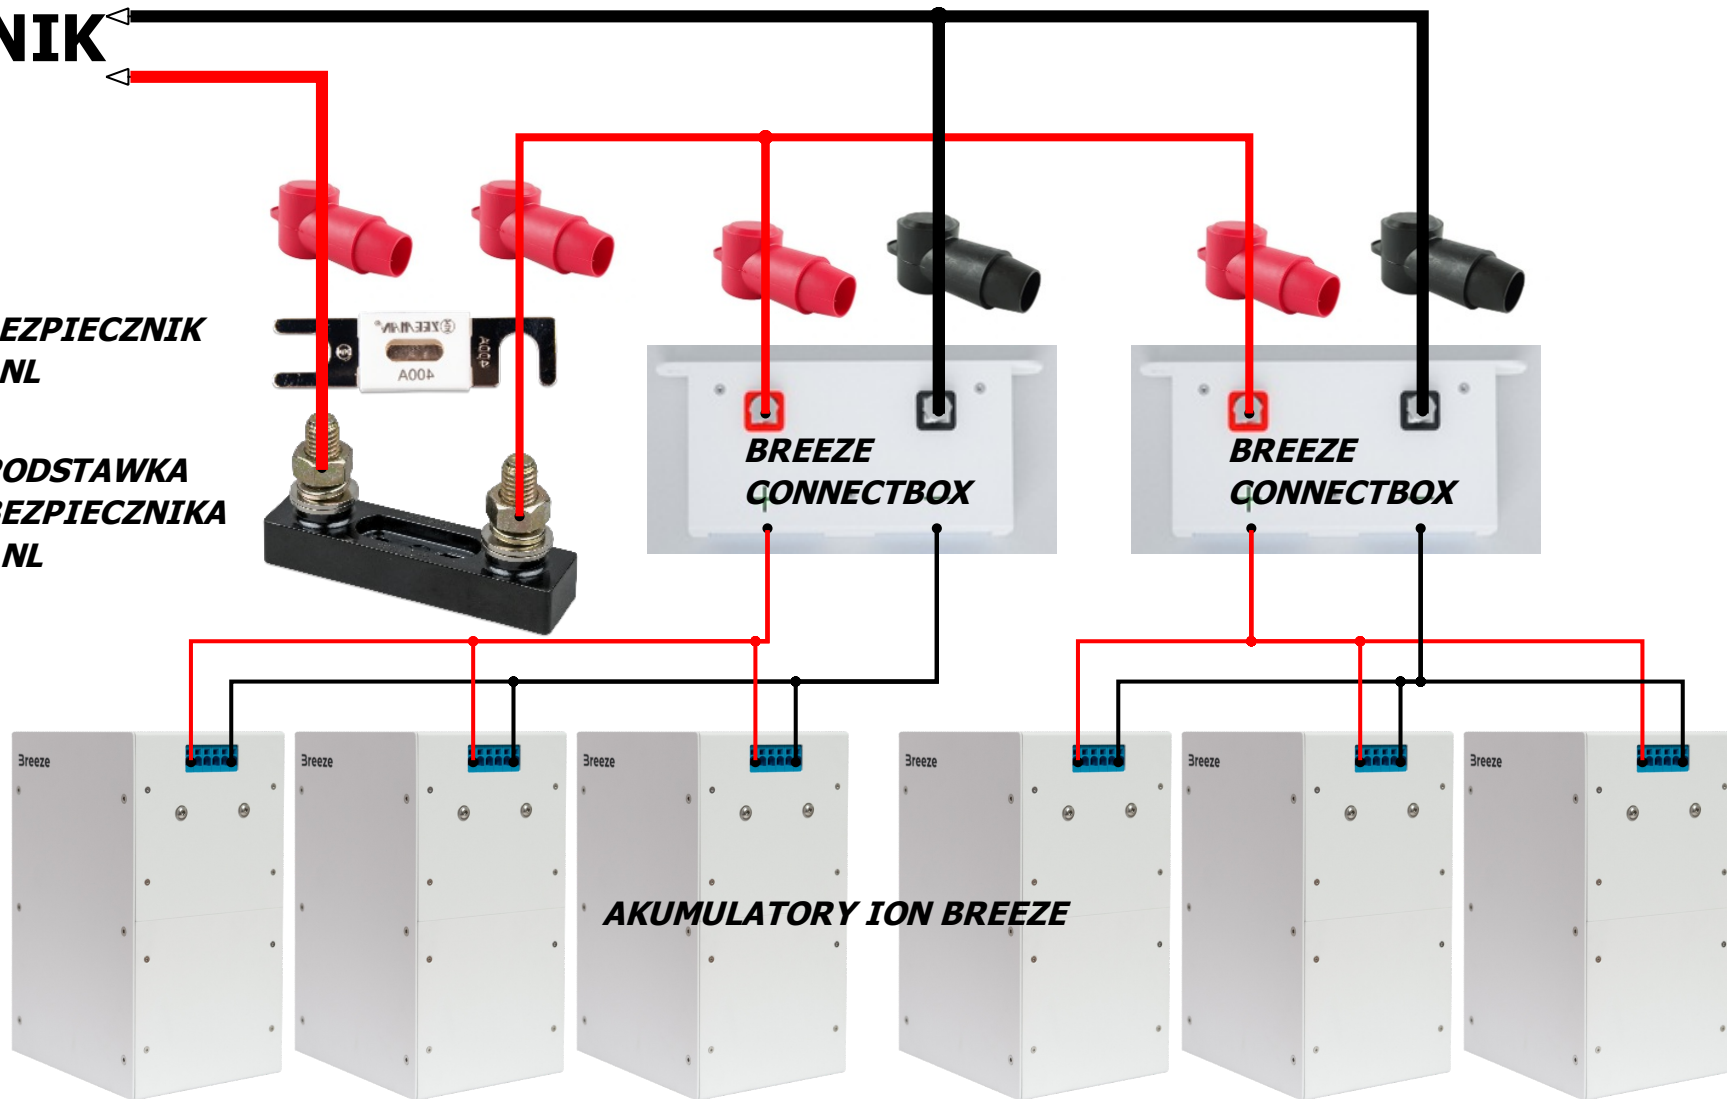

FALOWNIK DEYE

OSŁONA GUMOWA CZARNA/CZERWONA

Grid GEN Load

**BEZPIECZNIK
ANL**

**PODSTAWKA
BEZPIECZNIKA
ANL**

**BREEZE
CONNECTBOX**

**PREFABRYKOWANA
ROZDZIELNICA
DO FALOWNIKA
DEYE**

SIEĆ

**ODBIORY
KRYTYCZNE**

GEN: -AGREGAT 3F LUB
-FALOWNIK ISTNIEJĄCEJ INSTALACJI PV LUB
-SMART LOAD

AKUMULATORY ION BREEZE

OSŁONA GUMOWA CZARNA/CZERWONA

FALOWNIK

**BEZPIECZNIK
ANL**

**PODSTAWKA
BEZPIECZNIKA
ANL**

**BREEZE
CONNECTBOX**

**BREEZE
CONNECTBOX**

AKUMULATORY ION BREEZE

FALOWNIK

**BEZPIECZNIK
ANL**

**PODSTAWKA
BEZPIECZNIKA
ANL**

OSŁONA GUMOWA CZERWONA

**BREEZE VERTICAL ORAZ
AKUMULATORY ION BREEZE
max. 4 sztuki**

FALOWNIK

**2X BUSBAR
(wewnątrz
obudowy
natynkowej)**

**OSŁONA
GUMOWA
CZERWONA**

**BEZPIECZNIK
ANL**

**PODSTAWKA
BEZPIECZNIKA
ANL**

**BREEZE VERTICAL ORAZ
AKUMULATORY ION BREEZE
max. 4 sztuki**