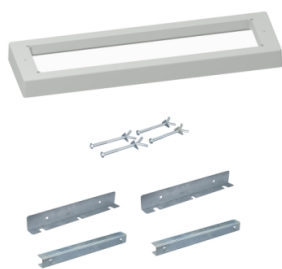

Arkusz danych produktu

Specyfikacje

Thalassa Cokół 60mm do obudów PLA, PLAT 750x320mm

NSYZNPLA73G

Parametry podstawowe

gama produktów	Thalassa
Kategoria akcesoriów / części oddzielnych	Akcesoria przeznaczone dla obudowy
Typ produktu lub komponentu	Cokół
Application	Wielozadaniowy
Nominal dimensions of the housing	-
elementy składowe urządzenia	elementy mocujące 1 cokół
Zgodność gamy	Thalassa Thalassa PLA

Parametry uzupełniające

sposób mocowania	Przykręcony - dół obudowy lokalizacja Elementem mocującym - na podłodze lokalizacja
kolor	Cokół: szary (RAL 7035)
wysokość	60 mm
głębokość	770 mm

Jednostka opakowania