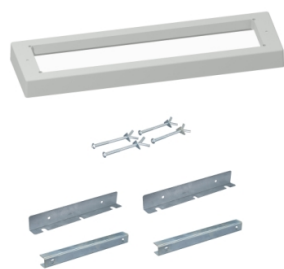

## Thalassa Cokół 60mm do obudów PLA, PLAT 500x320mm

NSYZNPLA53G

### Parametry podstawowe

gama produktów	Thalassa
Kategoria akcesoriów / części oddzielnych	Akcesoria przeznaczone dla obudowy
Typ produktu lub komponentu	Cokół
Application	Wielozadaniowy
Nominal dimensions of the housing	-
elementy składowe urządzenia	elementy mocujące 1 cokół
Zgodność gamy	Thalassa Thalassa PLA

### Parametry uzupełniające

sposób mocowania	Przykręcony - dół obudowy lokalizacja Elementem mocującym - na podłodze lokalizacja
kolor	Cokół: szary (RAL 7035)
wysokość	60 mm
głębokość	520 mm