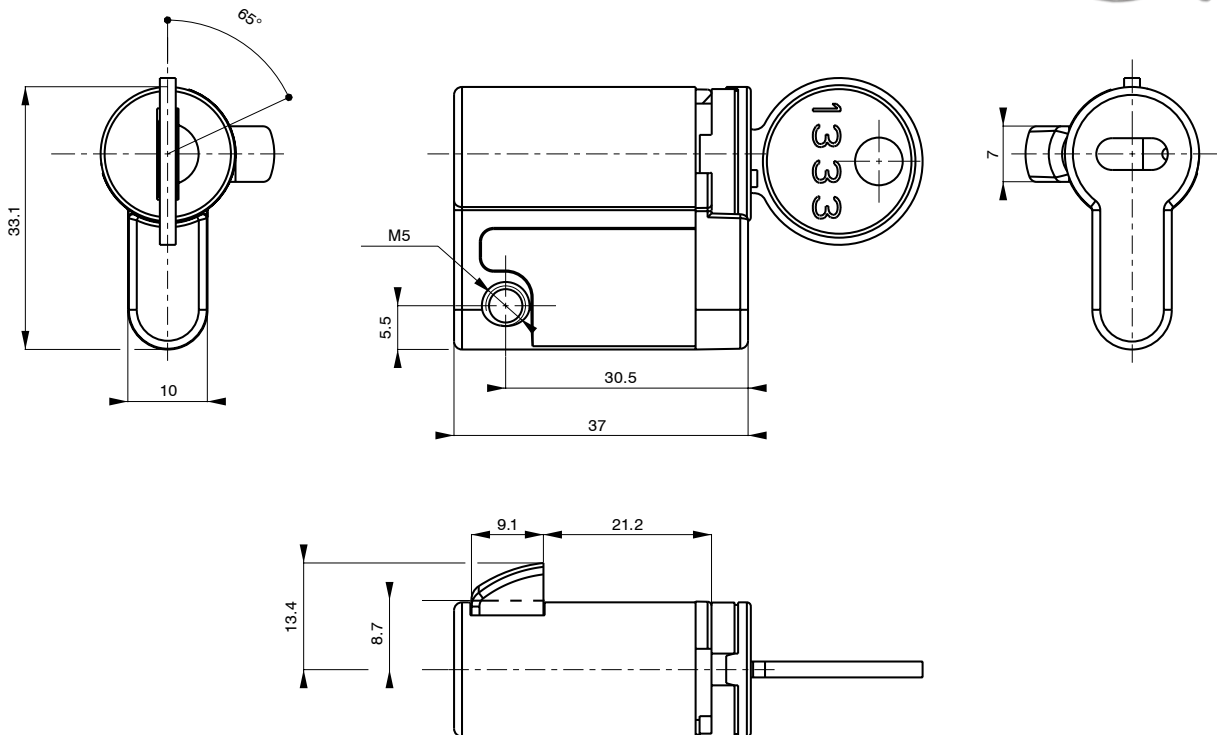

# D868 WKŁADKA ZATRZASKOWA

Dla serii klucza: R	D868	–	<b>Ilość kluczy</b> Proszę wpisać wybraną ilość kluczy, standard – 2 szt.	–	<b>Kombinacja kluczy</b> KTP Jednakowe kody, np.: 1333 KTD Różne kody
Dla serii klucza: 89	D867	–	<b>Ilość kluczy</b> Proszę wpisać wybraną ilość kluczy, standard – 2 szt.	–	<b>Kombinacja kluczy</b> KTP Jednakowe kody, np.: 089, 013 KTD Różne kody
Dla serii klucza: 20, 20M*	D932	–	<b>Ilość kluczy</b> Proszę wpisać wybraną ilość kluczy, standard – 2 szt.	–	<b>Kombinacja kluczy</b> KTP Jednakowe kody KTD Różne kody

**PRZYKŁAD:** D868 – 2 – KTP 1333

- Materiał: ZnAl
- Wykończenie: Akrolit
- Przesłona antypyłowa
- Montaż: śruba M5 zawarta w zestawie
- Ilość kombinacji klucza: 500 (seria R), 200 (seria 89), 200 (seria 20), 50 (seria 20M)
- Europrofil z jednakowymi (np. 1333, 089, 013) lub różnymi kodami klucza
- \* Master system dostępny tylko dla serii 20M