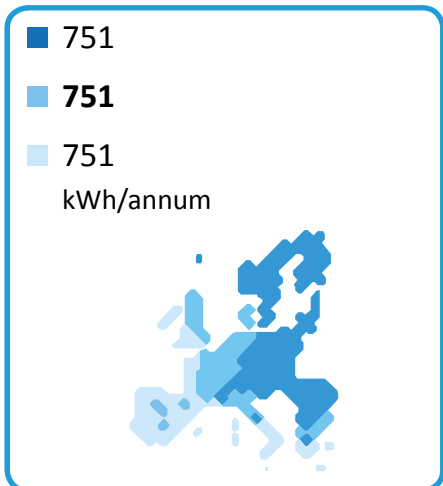

ENERG Y IJA
енергия · ενέργεια IE IA

STIEBEL ELTRON SHP-F 220 Premium

2017

812/2013