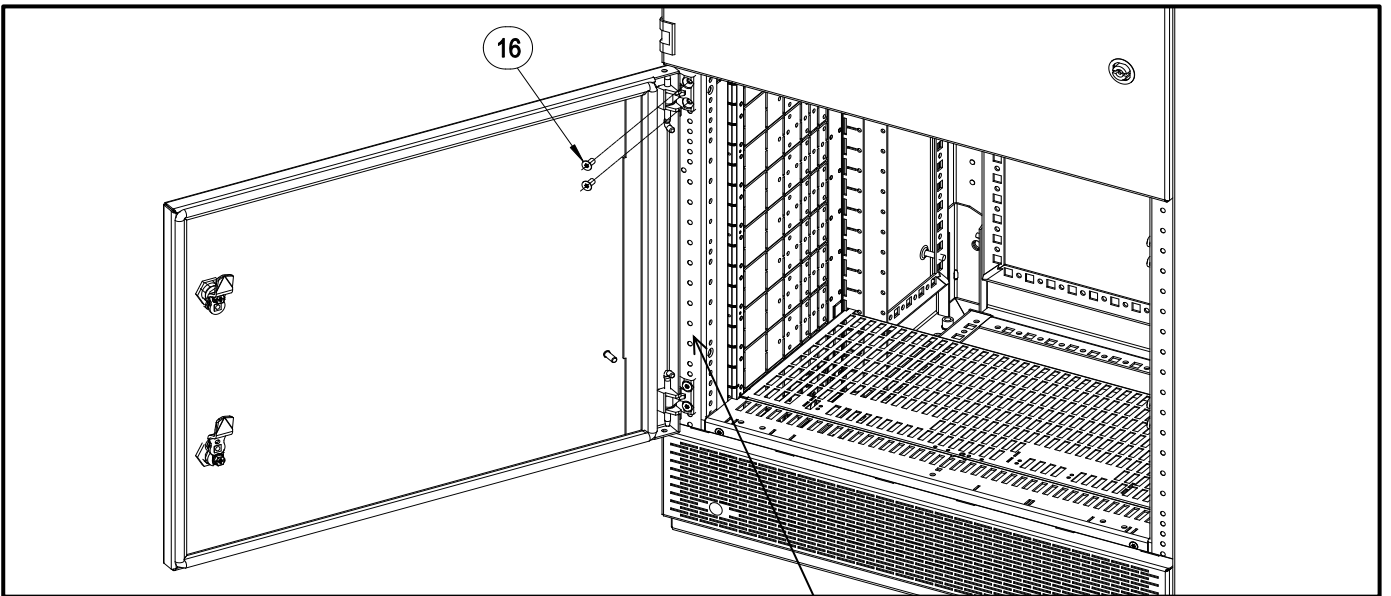

Montiere Mittlere Trennpatte (nur bei Doppel-Türen)

IL-XSDMxxBF

170940165

Mount Doors | Montiere Türen

Cut-out only for 150 mm high version |
Ausparung nur bei 150 mm hoher

Earth cable connection, order
separately |
Erdungsverbindung, extra bestellbar