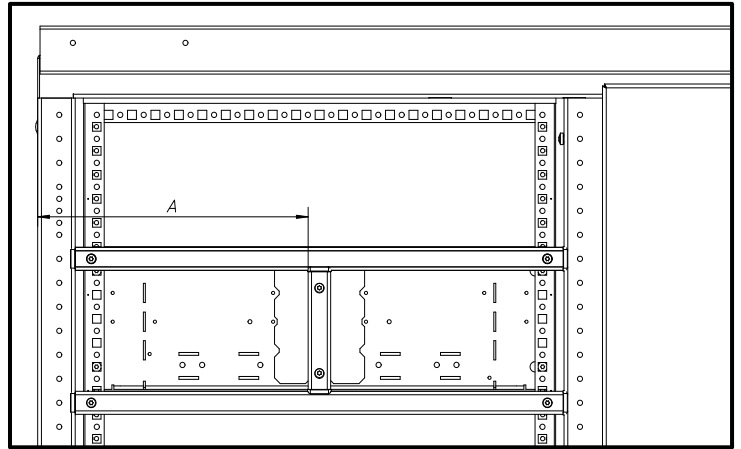

IL-XSDMxxBF

170940165

Mounting Situation | Einbausituation

Wide 600	Wide 800
A=288,5	A=388,5