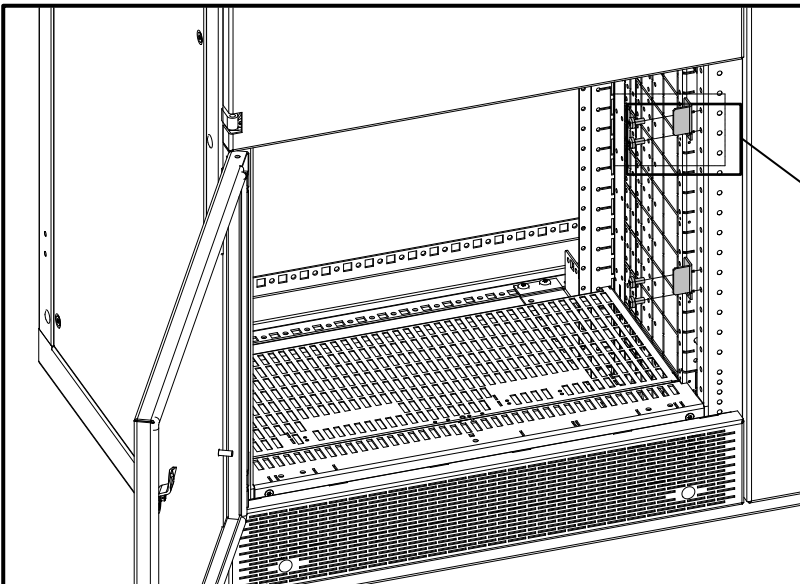

The holes in the pillar need to be knocked out |
Die Löcher im Steher müssen durchgeschlagen werden