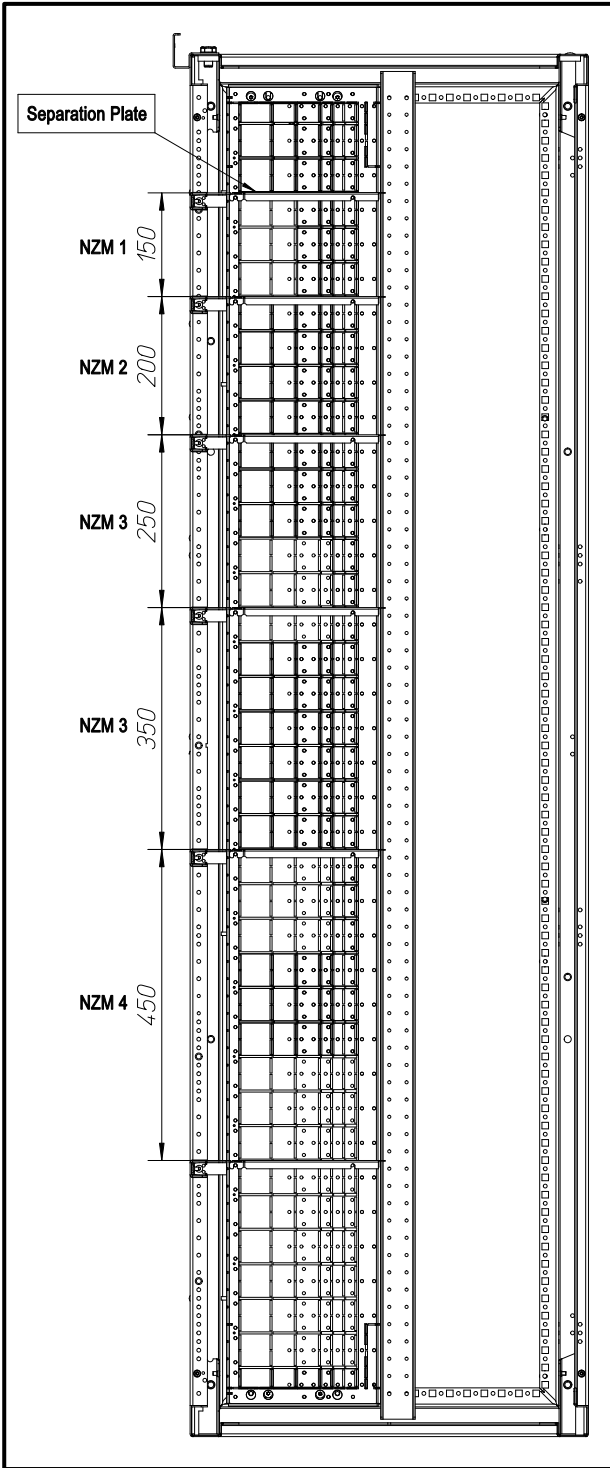

IL-XSDMxxBF

170940165

Mounting Situation | Einbausituation

Wide 600	Wide 800
A=288,5	A=388,5