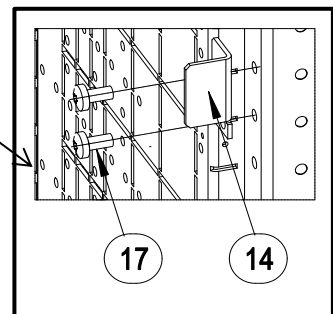

The holes in the pillar need to be knocked out |
Die Löcher im Steher müssen durchgeschlagen werden