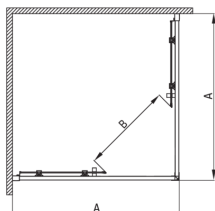

ONNLINE NEW

Kabina prysznicowa kwadratowa 90x90 cm

Kod produktu: KYOC0099P

EAN: 5908212008973

Wykończenie: chrom

Gwarancja [lata]: 2

Model	Size	A (mm)	B (mm)
x088P	800x800	780-800	430
x099P	900x900	880-900	500

Kabina

Kształt	kwadrat
Wykończenie	chrom
Wysokość [mm]	1950
Szerokość [mm]	900
Wykończenie szkła	transparentne
Wypinane dolne rolki	Tak
Zakres regulacji do [mm]	20
Grubość szkła hartowanego [mm]	5
Maskowanie elementów montażowych	Tak
Możliwość montażu bez brodzika	Tak
Szybki montaż za pomocą klipsów	Tak
Podwójne łożyskowane górne rolki	Tak
Profile niwelujące krzywiznę ścian	Tak