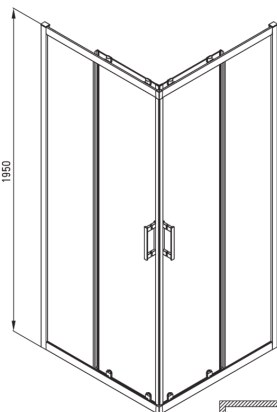

ONNLINE NEW

Kabina prysznicowa kwadratowa 90x90 cm

Kod produktu: KYOC0099P

EAN: 5908212008973

Wykończenie: chrom

Gwarancja [lata]: 2

Model	Size	A (mm)	B (mm)
x088P	800x800	780-800	430
x099P	900x900	880-900	500

Kabina

Kształt	kwadrat
Wykończenie	chrom
Wysokość [mm]	1950
Szerokość [mm]	900
Wykończenie szkła	transparentne
Wypinane dolne rolki	Tak
Zakres regulacji do [mm]	20
Grubość szkła hartowanego [mm]	5
Maskowanie elementów montażowych	Tak
Możliwość montażu bez brodzika	Tak
Szybki montaż za pomocą klipsów	Tak
Podwójne łożyskowane górne rolki	Tak
Profile niwelujące krzywiznę ścian	Tak