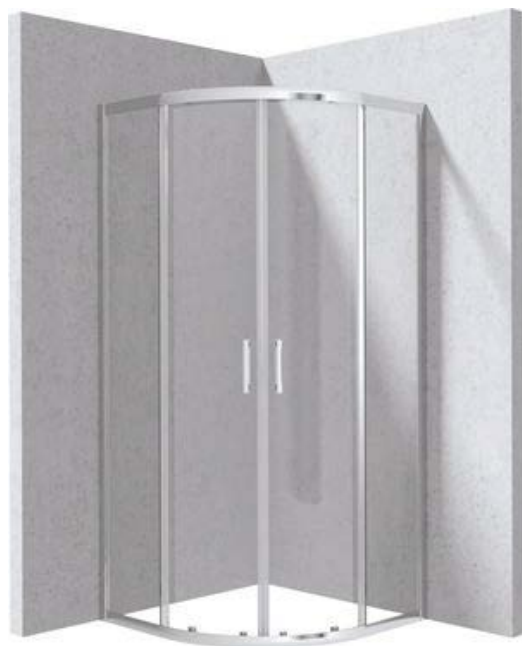

ONNLIN NEW

Kabina prysznicowa półokrągła 80x80 cm

Kod produktu: KYOP0088P

EAN: 5908212009345

Wykończenie: chrom

Gwarancja [lata]: 2

Kabina

Kształt	półokrągły
Wykończenie	chrom
Wysokość [mm]	1950
Szerokość [mm]	800
Wykończenie szkła	transparentne
Wypinane dolne rolki	Tak
Zakres regulacji do [mm]	20
Grubość szkła hartowanego [mm]	5
Maskowanie elementów montażowych	Tak
Możliwość montażu bez brodzika	Tak
Szybki montaż za pomocą klipsów	Tak
Podwójne łożyskowane górne rolki	Tak
Profile niwelujące krzywiznę ścian	Tak

Wyróżniki:

- Dolne rolki pozwalają na wypięcie drzwi i łatwiejszą pielęgnację kabiny
- Bezpieczne i wytrzymałe szkło hartowane
- Podwójne łożyskowane górne rolki
- System profili umożliwia zniwelowanie krzywizny ścian
- Możliwość zastosowania dedykowanego preparatu Active Cover
- Maskowanie elementów montażowych
- Możliwość zamontowania kabiny bez brodzika, bezpośrednio na płytkach
- Hydrofobowa powłoka Active Cover, ułatwiająca spływanie wody po szybie
- Odporność na uderzenia oraz na chemikalia i płamienie zgodnie z normą PN-EN 14428+A1:2008,

Model	Size	A (mm)	B (mm)	C (mm)	D (mm)
088P	800x800	780-790	251	370	756
099P	900x900	880-890	351	540	856