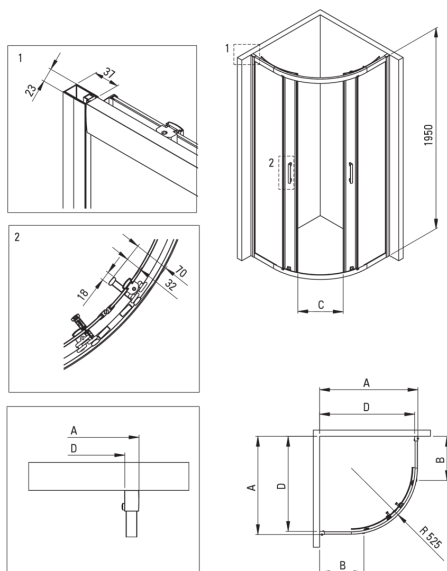

ONNLIN NEW

Kabina prysznicowa półokrągła 80x80 cm

Kod produktu: KYOP0088P

EAN: 5908212009345

Wykończenie: chrom

Gwarancja [lata]: 2

Kabina

Kształt	półokrągły
Wykończenie	chrom
Wysokość [mm]	1950
Szerokość [mm]	800
Wykończenie szkła	transparentne
Wypinane dolne rolki	Tak
Zakres regulacji do [mm]	20
Grubość szkła hartowanego [mm]	5
Maskowanie elementów montażowych	Tak
Możliwość montażu bez brodzika	Tak
Szybki montaż za pomocą klipsów	Tak
Podwójne łożyskowane górne rolki	Tak
Profile niwelujące krzywiznę ścian	Tak

Model	Size	A (mm)	B (mm)	C (mm)	D (mm)
088P	800x800	780-790	251	370	756
099P	900x900	880-890	351	540	856