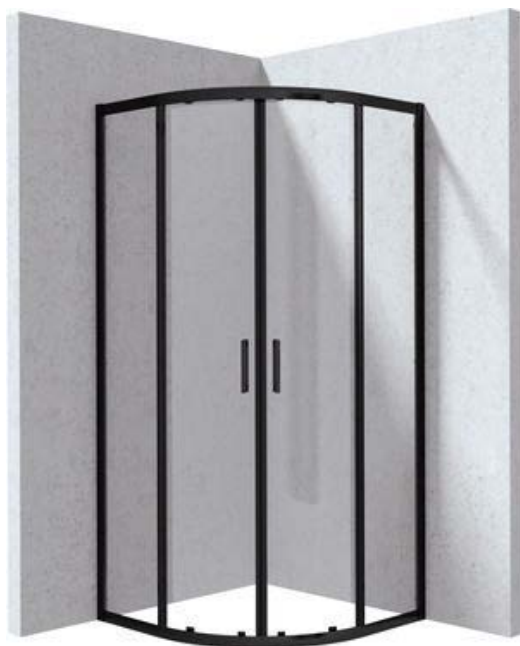

ONNLIN NEW

Kabina prysznicowa półokrągła 80x80 cm

Kod produktu: KYOPN088P

EAN: 5908212009369

Wykończenie: nero

Gwarancja [lata]: 2

Kabina

Kształt	półokrągły
Wykończenie	nero
Wysokość [mm]	1950
Szerokość [mm]	800
Wykończenie szkła	transparentne
Wypinane dolne rolki	Tak
Zakres regulacji do [mm]	20
Grubość szkła hartowanego [mm]	5
Maskowanie elementów montażowych	Tak
Możliwość montażu bez brodzika	Tak
Szybki montaż za pomocą klipsów	Tak
Podwójne łożyskowane górne rolki	Tak
Profile niwelujące krzywiznę ścian	Tak

Wyróżniki:

- Dolne rolki pozwalają na wypięcie drzwi i łatwiejszą pielęgnację kabiny
- Bezpieczne i wytrzymałe szkło hartowane
- Podwójne łożyskowane górne rolki
- System profili umożliwia zniwelowanie krzywizny ścian
- Możliwość zastosowania dedykowanego preparatu Active Cover
- Maskowanie elementów montażowych
- Możliwość zamontowania kabiny bez brodzika, bezpośrednio na płytkach
- Hydrofobowa powłoka Active Cover, ułatwiająca spływanie wody po szybie
- Odporność na uderzenia oraz na chemikalia i płamienie zgodnie z normą PN-EN 14428+A1:2008,

Model	Size	A (mm)	B (mm)	C (mm)	D (mm)
088P	800x800	780-790	251	370	756
099P	900x900	880-890	351	540	856