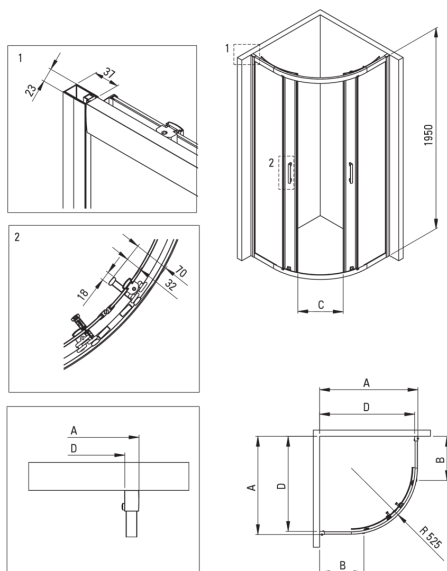

ONNLIN NEW

Kabina prysznicowa półokrągła 80x80 cm

Kod produktu: KYOPN088P

EAN: 5908212009369

Wykończenie: nero

Gwarancja [lata]: 2

Kabina

Kształt	półokrągły
Wykończenie	nero
Wysokość [mm]	1950
Szerokość [mm]	800
Wykończenie szkła	transparentne
Wypinane dolne rolki	Tak
Zakres regulacji do [mm]	20
Grubość szkła hartowanego [mm]	5
Maskowanie elementów montażowych	Tak
Możliwość montażu bez brodzika	Tak
Szybki montaż za pomocą klipsów	Tak
Podwójne łożyskowane górne rolki	Tak
Profile niwelujące krzywiznę ścian	Tak

Model	Size	A (mm)	B (mm)	C (mm)	D (mm)
088P	800x800	780-790	251	370	756
099P	900x900	880-890	351	540	856