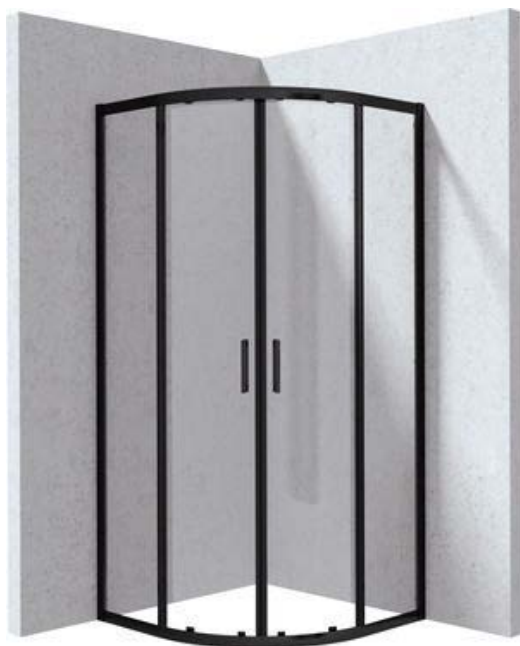

ONNLIN NEW

Kabina prysznicowa półokrągła 90x90 cm

Kod produktu: KYOPN099P

EAN: 5908212009376

Wykończenie: nero

Gwarancja [lata]: 2

Kabina

Kształt	półokrągły
Wykończenie	nero
Wysokość [mm]	1950
Szerokość [mm]	900
Wykończenie szkła	transparentne
Wypinane dolne rolki	Tak
Zakres regulacji do [mm]	20
Grubość szkła hartowanego [mm]	5
Maskowanie elementów montażowych	Tak
Możliwość montażu bez brodzika	Tak
Szybki montaż za pomocą klipsów	Tak
Podwójne łożyskowane górne rolki	Tak
Profile niwelujące krzywiznę ścian	Tak

Wyróżniki:

- Dolne rolki pozwalają na wypięcie drzwi i łatwiejszą pielęgnację kabiny
- Bezpieczne i wytrzymałe szkło hartowane
- Podwójne łożyskowane górne rolki
- System profili umożliwia zniwelowanie krzywizny ścian
- Możliwość zastosowania dedykowanego preparatu Active Cover
- Maskowanie elementów montażowych
- Możliwość zamontowania kabiny bez brodzika, bezpośrednio na płytkach
- Hydrofobowa powłoka Active Cover, ułatwiająca spływanie wody po szybie
- Odporność na uderzenia oraz na chemikalia i płamienie zgodnie z normą PN-EN 14428+A1:2008,

Model	Size	A (mm)	B (mm)	C (mm)	D (mm)
088P	800x800	780-790	251	370	756
099P	900x900	880-890	351	540	856