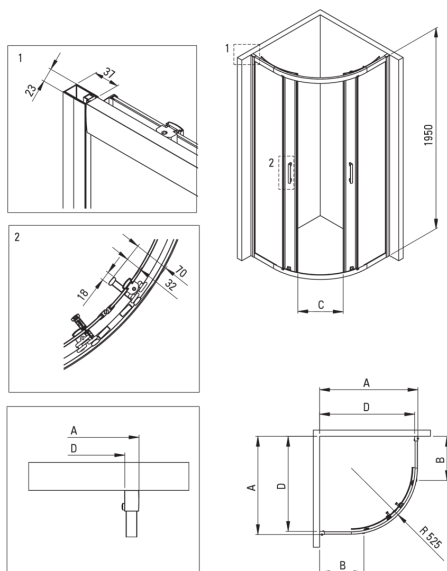

ONNLIN NEW

Kabina prysznicowa półokrągła 90x90 cm

Kod produktu: KYOPN099P

EAN: 5908212009376

Wykończenie: nero

Gwarancja [lata]: 2

Kabina

Kształt	półokrągły
Wykończenie	nero
Wysokość [mm]	1950
Szerokość [mm]	900
Wykończenie szkła	transparentne
Wypinane dolne rolki	Tak
Zakres regulacji do [mm]	20
Grubość szkła hartowanego [mm]	5
Maskowanie elementów montażowych	Tak
Możliwość montażu bez brodzika	Tak
Szybki montaż za pomocą klipsów	Tak
Podwójne łożyskowane górne rolki	Tak
Profile niwelujące krzywiznę ścian	Tak

Model	Size	A (mm)	B (mm)	C (mm)	D (mm)
088P	800x800	780-790	251	370	756
099P	900x900	880-890	351	540	856