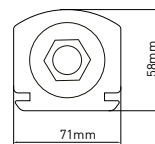

CONNEX CCT ADJ

- OPRAWA OŚWIETLENIOWA LED SMD
- korpus: **monolityczny poliwęglan (PC)**
- **możliwość przelączenia** odcienia białej barwy świecenia i mocy
- **wewnętrzne okablowanie przelotowe**
- **beznarzędziowe podłączenia** do zasilania i łatwo dostępne podłączenia do szybkozłączki
- wysoka wydajność świetlna – do **139lm/W**
- pyłoszczelna i wodoodporna obudowa
- wysoka odporność mechaniczna
- 59% oszczędność zużycia energii elektrycznej w porównaniu z oprawami świetłówkowymi typu T8 VVG/ klasy C

	ON	ON	ON	ON
CW NW WW		2	1	1 2
	1 2	1	2	
	24W	27W	31W	38W

CONNEX 24/27/31/38W 3CCT ADJ	GXWP400	8592660155487	24/27/31/38	3350/3750/4250/5150	ciepła/neutralna/zimna biała	3000/4200/6500K	≥ 80