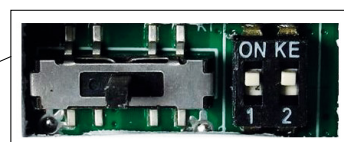

CONNEX CCT ADJ

- OPRAWA OŚWIETLENIOWA LED SMD
- korpus: **monolityczny poliwęglan (PC)**
- **możliwość przelączenia** odcienia białej barwy świecenia i mocy
- **wewnętrzne okablowanie przelotowe**
- **beznarzędziowe podłączenia** do zasilania i łatwo dostępne podłączenia do szybkozłączki
- wysoka wydajność świetlna – do **139lm/W**
- pyłoszczelna i wodoodporna obudowa
- wysoka odporność mechaniczna
- 59% oszczędność zużycia energii elektrycznej w porównaniu z oprawami świetłówkowymi typu T8 VVG/ klasy C

	ON	ON	ON	ON
CW NW WW		2	1	1 2
	1 2	1	2	
	24W	27W	31W	38W

CONNEX 24/27/31/38W 3CCT ADJ	GXWP400	8592660155487	24/27/31/38	3350/3750/4250/5150	ciepła/neutralna/zimna biała	3000/4200/6500K	≥ 80