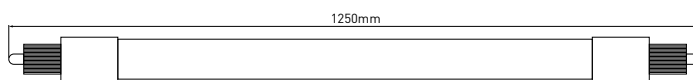

CONNEX CCT ADJ

- OPRAWA OŚWIETLENIOWA LED SMD
- korpus: **monolityczny poliwęglan (PC)**
- **możliwość przelączenia** odcienia białej barwy świecenia i mocy
- **wewnętrzne okablowanie przelotowe**
- **beznarzędziowe podłączenia** do zasilania i łatwo dostępne podłączenia do szybkozłączki
- wysoka wydajność świetlna – do **139lm/W**
- pyłoszczelna i wodoodporna obudowa
- wysoka odporność mechaniczna
- 59% oszczędność zużycia energii elektrycznej w porównaniu z oprawami świetłówkowymi typu T8 VVG/ klasy C

	ON	ON	ON	ON
CW NW WW		2	1	1 2
	1 2	1	2	
	24W	27W	31W	38W

CONNEX 24/27/31/38W 3CCT ADJ	GXWP400	8592660155487	24/27/31/38	3350/3750/4250/5150	ciepła/neutralna/zimna biała	3000/4200/6500K	≥ 80